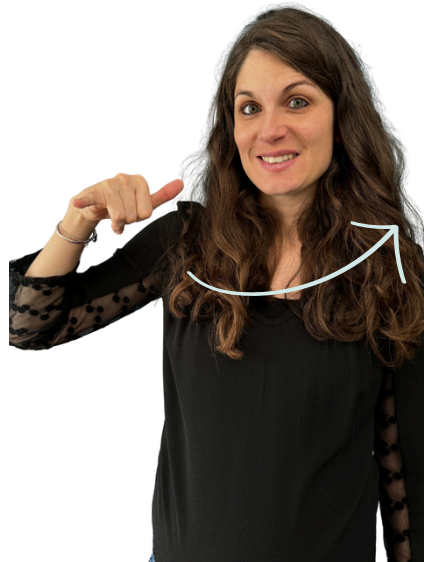

Ta main du dessus forme le chapeau du champignon
et ton index en dessous le pied.

(Tu peux avoir le dessus du champignon avec ta main en 3 ou tous les doigts ouverts en 5)

RAISIN

GRAPE

Ta main du haut part de la bouche et
descend vers l'autre main, 2 fois.

(C'est aussi le signe pour le mois de septembre)

BUS

BUS

Ta main en clef descend 2 fois,
comme si elle tirait une corde pour demander
au chauffeur de bus de s'arrêter.

AVION

PLANE

Ta main, qui représente l'avion, part de l'épaule de la main signante pour aller vers l'autre épaule en montant légèrement durant sa trajectoire.

CHAT

CAT

Tes doigts s'écartent de part et d'autre
de ta bouche en s'ouvrant.
Ce signe représente les moustaches du chat.

RENARD

FOX

Ta main en 3 (pouce, index, majeur) part de ton nez
et se ferme en bec de canard en avançant.