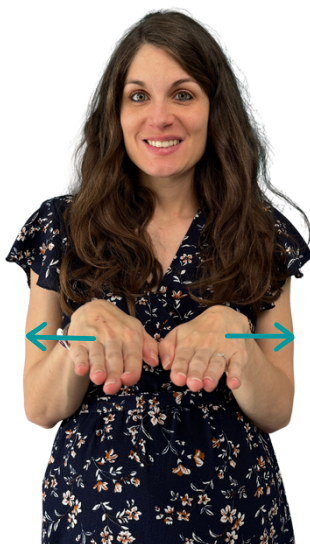

Imagier trilingue des OBJETS DE LA MAISON

 Lyla Signes

 [@lyla_signes](https://www.instagram.com/lyla_signes)

 hello@lyla-signes.fr

 <http://www.lyla-signes.fr>

Sommaire

Jouets	Page 3
Ballon	Page 4
Livre	Page 5
Poupée	Page 6
Chaise	Page 7
Table	Page 8
Assiette	Page 9
Couteau	Page 10
Fourchette	Page 11
Cuillère	Page 12
Verre	Page 13
Réfrigérateur	Page 14
Four	Page 15
Poubelle	Page 16
Ordinateur	Page 17
Télévision	Page 18
Téléphone	Page 19
Lit	Page 20
Doudou	Page 21
Biberon	Page 22
Veilleuse	Page 23
Miroir	Page 24
Pot	Page 25
Brosse à dents	Page 26

Le livre s'ouvre 2 fois.

POUPÉE

DOLL

Ton poignet pivote plusieurs fois. Ton autre main sert uniquement de support au bras.

CHAISE

CHAIR

Tes mains font un mouvement vers le bas en avançant légèrement comme pour s'asseoir.

TABLE

TABLE

Tes deux mains se touchent, puis s'écartent vers l'extérieur pour former le dessus de la table.

ASSIETTE

PLATE

Tes mains en bec de canard font un cercle vers toi. Cela correspond à la forme ronde de l'assiette.