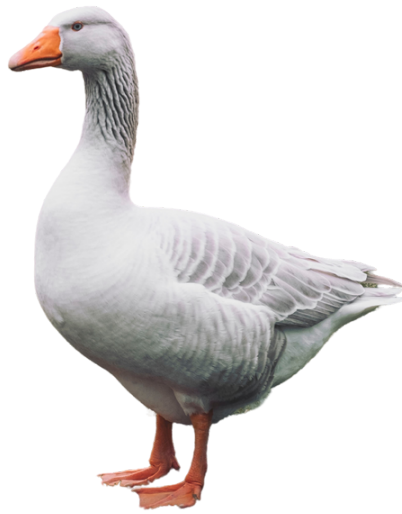

# FROG

Ta main en 3 s'ouvre à chaque impact sur ton bras. Ta main saute plusieurs fois en avançant sur le bras opposé.

LAPIN

RABBIT

Ton index et ton majeur collés, se plient  
2 fois vers l'arrière. Ce signe représente  
les oreilles du lapin.

LOUP

WOLF

Ta main part de ton nez et se ferme en bec de canard en avançant pour représenter le museau du loup.

MOUTON

SHEEP

Ton index et ton majeur sont légèrement pliés  
pour gratter, en même temps,  
en dessous de l'épaule opposée.

OIE

GOOSE

Ta main en 3 au niveau de ta bouche se ferme, 2 fois.

(majeur, index et pouce)

OISEAU

BIRD

Ta main en bec d'oiseau au niveau de ta bouche  
se ferme, 2 fois.

(index et pouce)