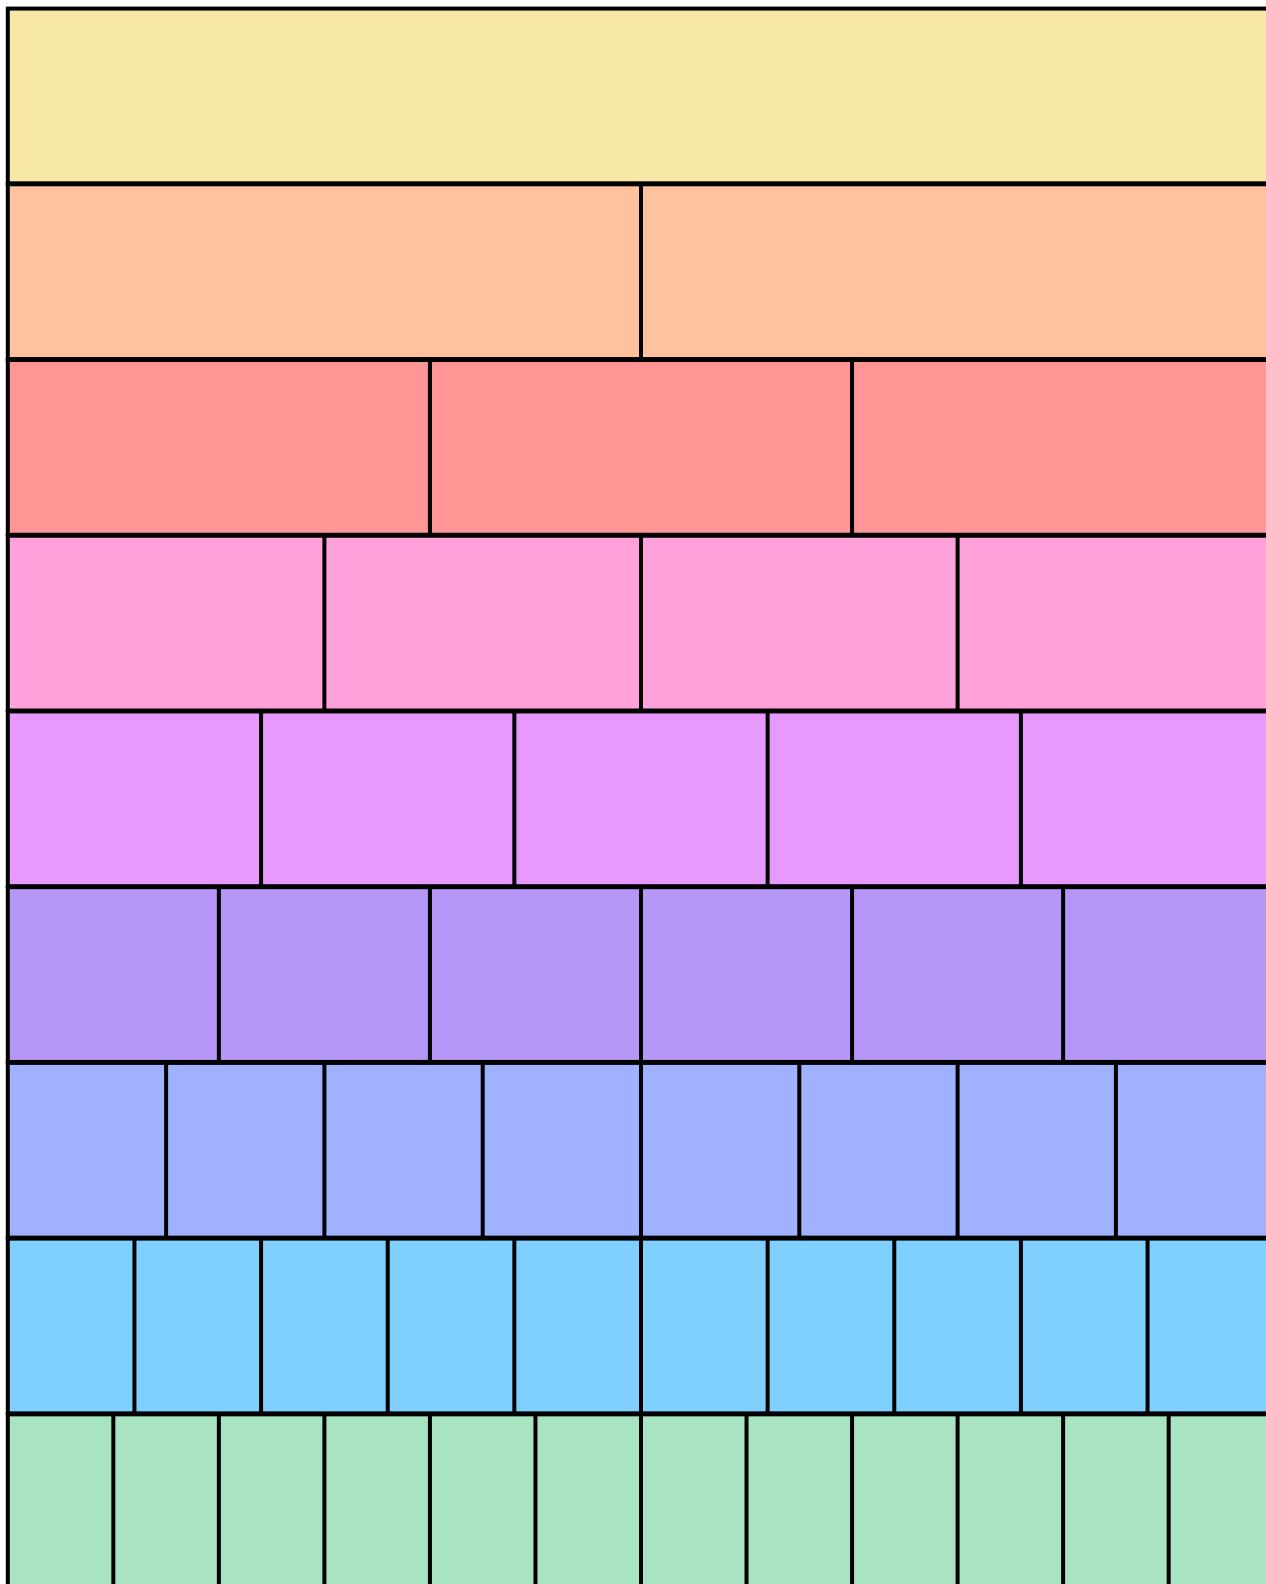

Vymaluj obrázek podľa zadania.

Vymaluj obrázek podle zadání.

*Vystřihni všechny části na obrázku a poskadej ich na prázdnou stenu na další strane.*

*Vystřihni všechny části na obrázku a poskládej je na prázdnou stěnu na další straně.*

Nájdí všetky tvary, ktoré sú rovnaké a vymaluj ich podľa zadania.

Nájdí všetky tvary, ktoré jsou stejné a vymaluj je podle zadání.