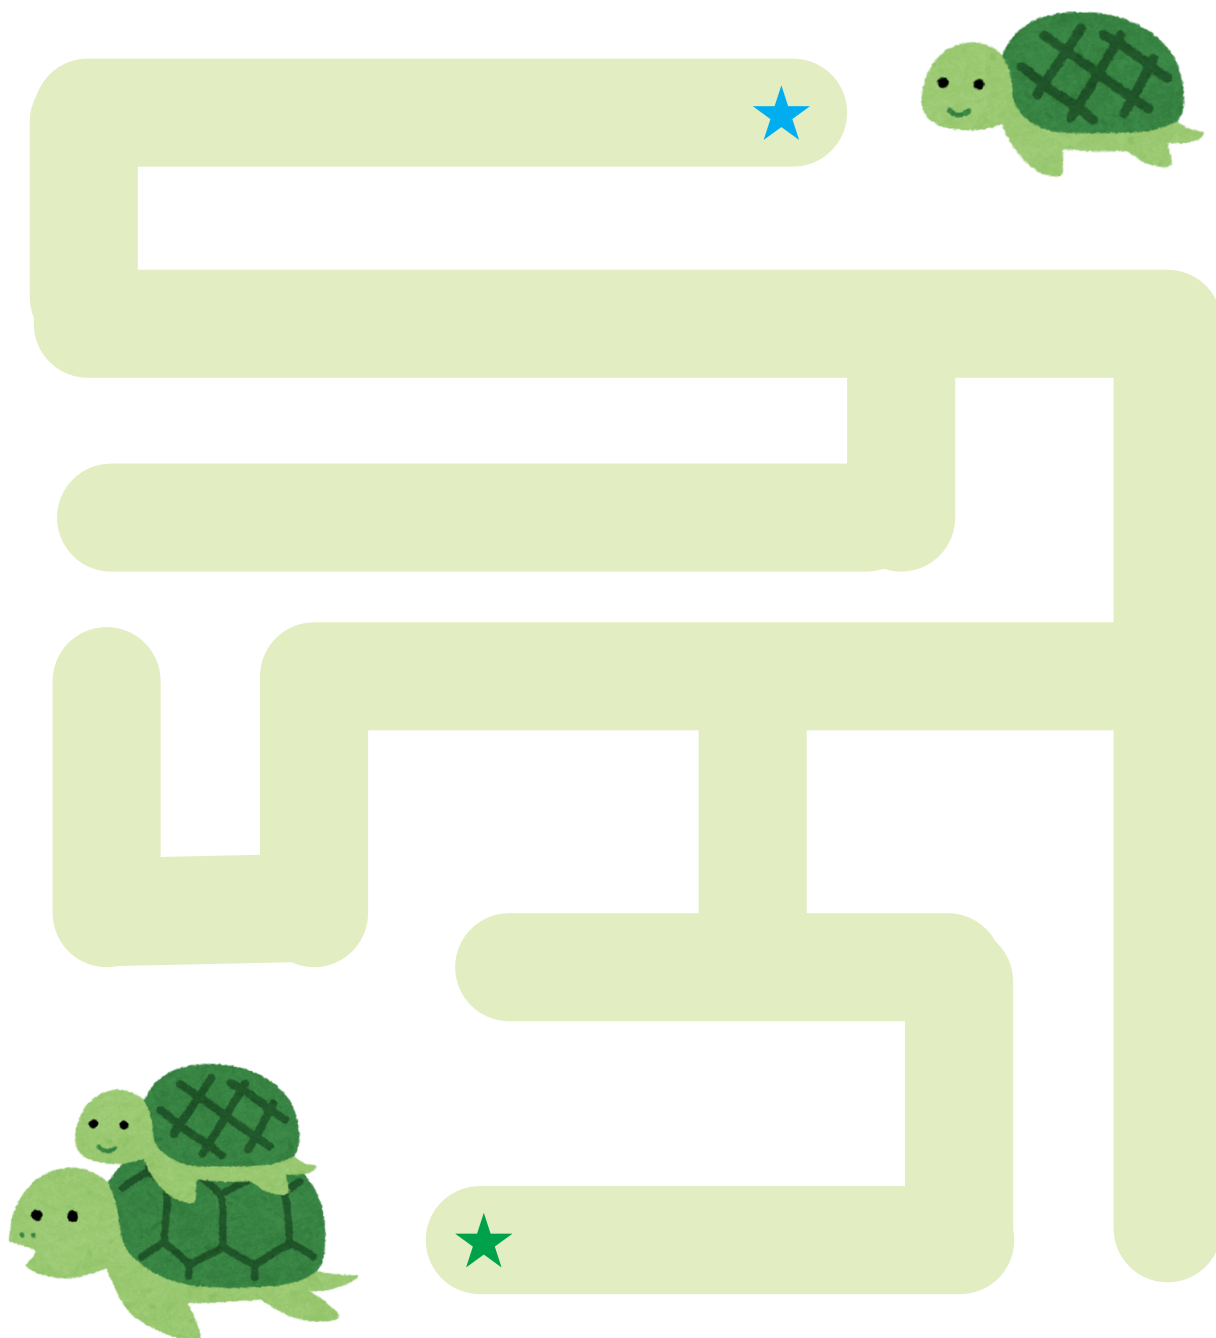

Nakresli korytnačku podle jednotlivých kroků na obrázku. Sleduj každý krok a postupně dokresli celý obrázek.

Kroky

1.

2.

3.

4.

5.

Vystrihni názvy jednotlivých častí tela korytnačky a nalep ich na správne miesto.

plutva

oko

hlava

ústa

pancier

Korytnačka sa stratila. Pomôžeš jej nájsť cestu k maminke a sestričke? Prejdi bludiskom a ukáž jej správnu cestu.

Vystrihni obrázky v krúžkoch na spodnej časti strany a zorad' ich podľa toho, ako sa vyvíja žabka.

Pozoruj, čo sa deje najskôr a čo potom.

Životný cyklus žaby

Nakresli želvu podle jednotlivých kroků na obrázku. Sleduj každý krok a postupně dokresli celý obrázek.

Kroky

1.

2.

3.

4.

5.

Vystřihni názvy jednotlivých částí těla želvy a nalep je na správné místo.

ploutev

oko

hlava

pusa

krunýř

Želvička se ztratila. Pomůžeš jí najít cestu k mamince a sestřičce? Projdi bludištěm a ukaž jí správnou cestu.