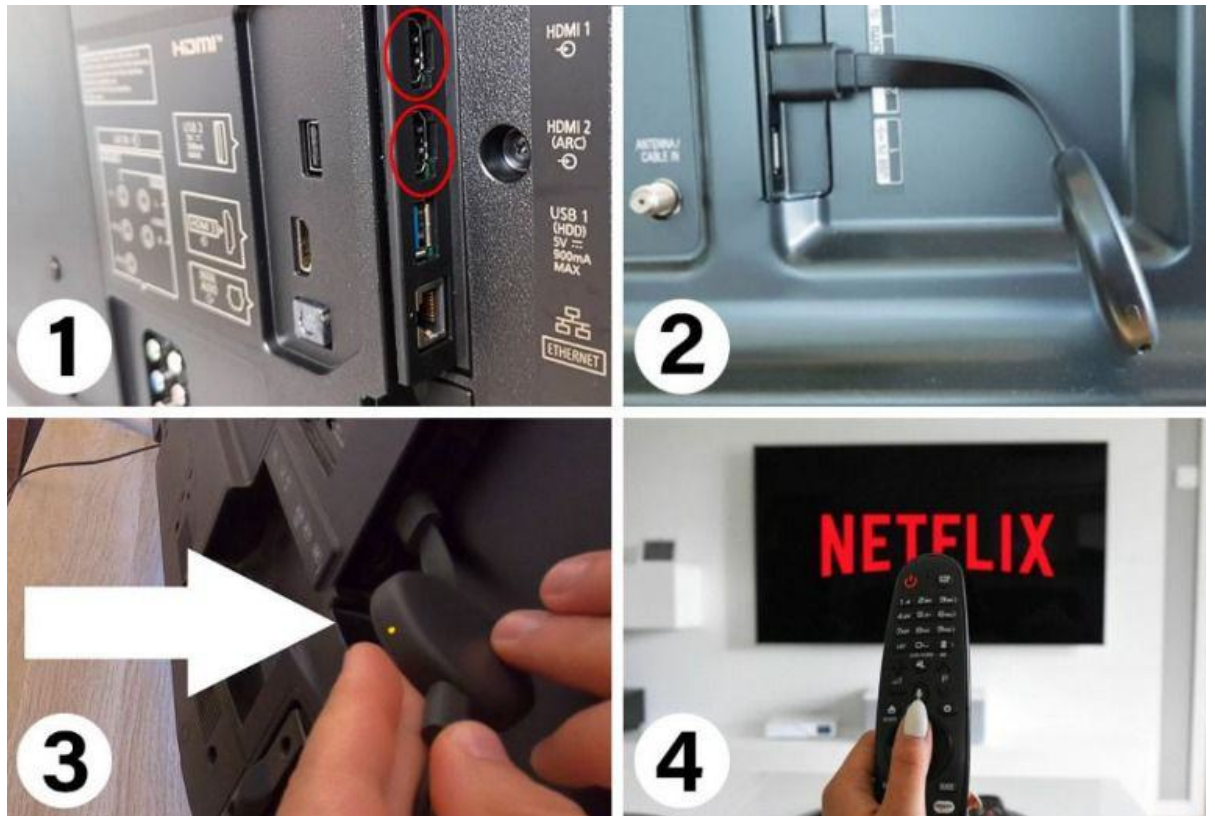

Stick TV Multimédia

Son avantage réside dans sa polyvalence : il fonctionne avec la majorité des téléviseurs équipés d'un port HDMI et prend en charge la plupart des appareils mobiles, qu'il s'agisse d'un iPhone, d'un Samsung ou d'une tablette Android. Le Stick TV Multimédia permet de regarder des films, de suivre des matchs, de naviguer sur Internet ou encore d'écouter de la musique, tout cela en un seul geste.

En tant que rédacteur, je vois dans ce produit une innovation à la fois simple et brillante : une solution technologique qui rend la modernité accessible à tous. Ce petit appareil illustre parfaitement la philosophie du high-tech utile : offrir plus de confort, plus de liberté et plus de divertissement, sans complexité ni coût excessif.