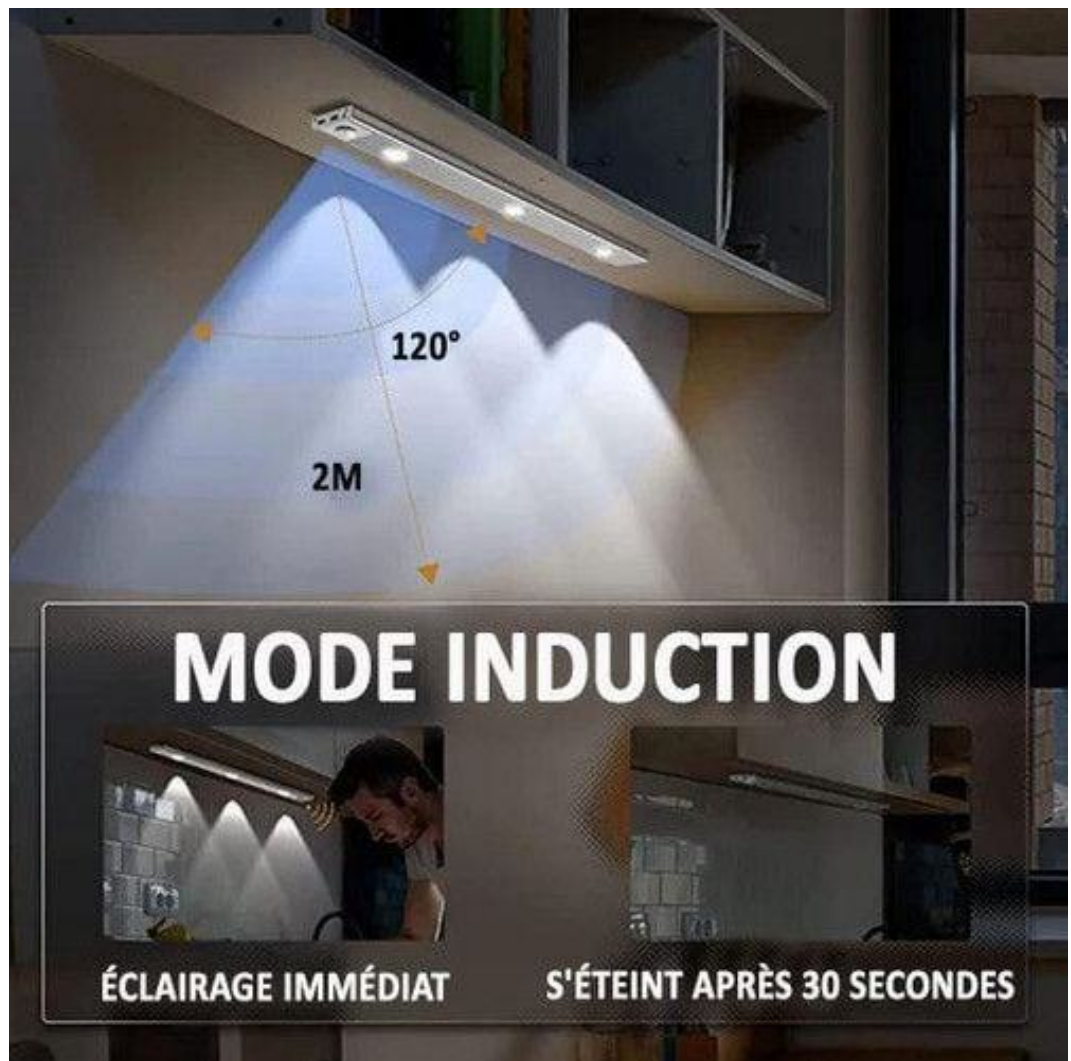

Lampe Détecteur de Mouvement LED Intérieur

Économe en énergie et sécurisante, cette lampe est parfaite pour éviter les chutes nocturnes, retrouver ses affaires dans un placard ou simplement créer une ambiance chaleureuse à la maison.