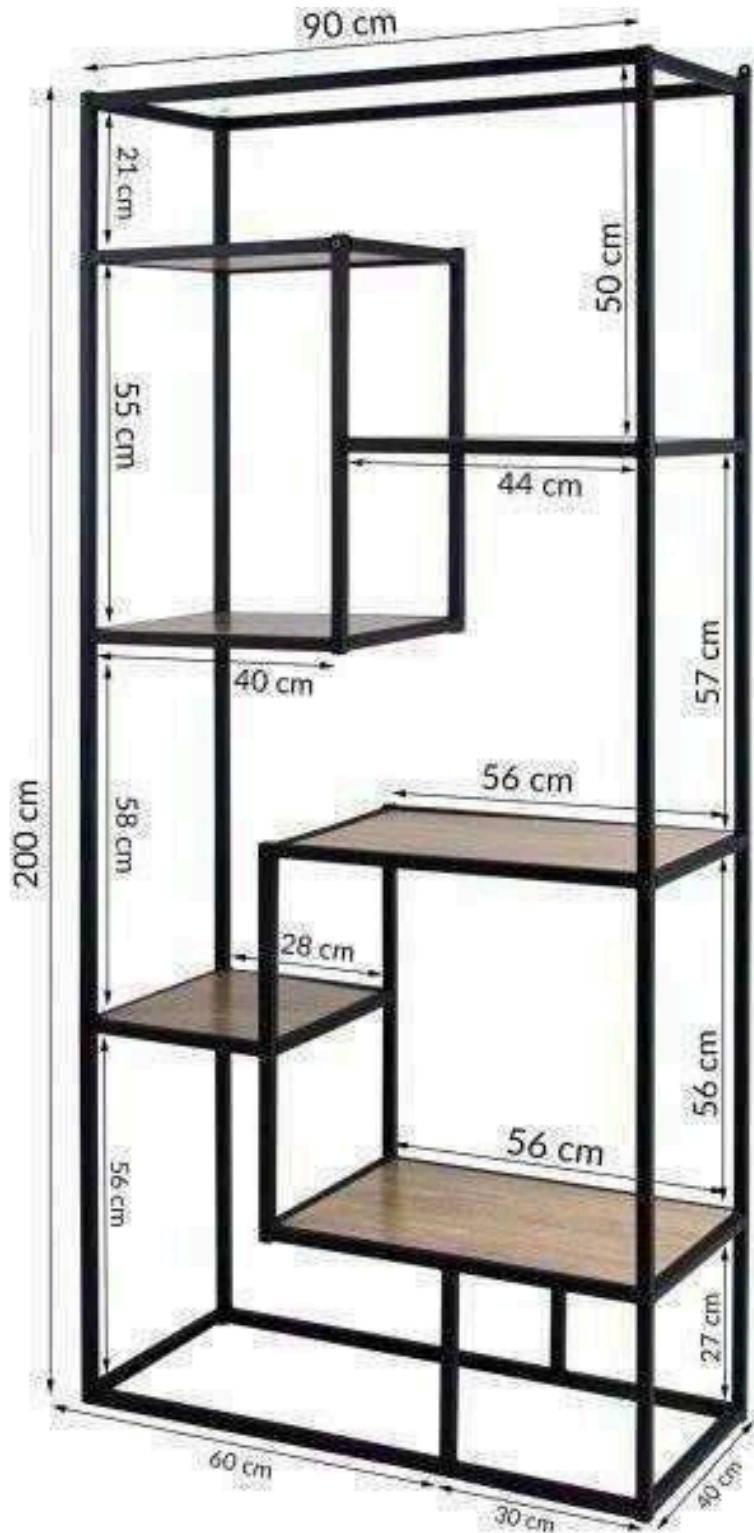

FOTOS CON MEDIDAS

MUEBLES DE ESTILO INDUSTRIAL

 **WhatsApp**
Haz clic para cotizar

FOTOS CON MEDIDAS

MUEBLES DE ESTILO INDUSTRIAL

Haz clic para cotizar

FOTOS CON MEDIDAS

MUEBLES DE ESTILO INDUSTRIAL

 **WhatsApp**
Haz clic para cotizar

FOTOS CON MEDIDAS

MUEBLES DE ESTILO INDUSTRIAL

 **WhatsApp**
Haz clic para cotizar

FOTOS CON MEDIDAS

MUEBLES DE ESTILO INDUSTRIAL

Haz clic para cotizar

FOTOS CON MEDIDAS

FOTOS CON MEDIDAS

MUEBLES DE ESTILO INDUSTRIAL

Haz clic para cotizar

FOTOS CON MEDIDAS

MUEBLES DE ESTILO INDUSTRIAL

Haz clic para cotizar

Litera de metal de 2 plazas con Escaleras, 140x200 cm

 **WhatsApp** ⁰²
Haz clic para cotizar