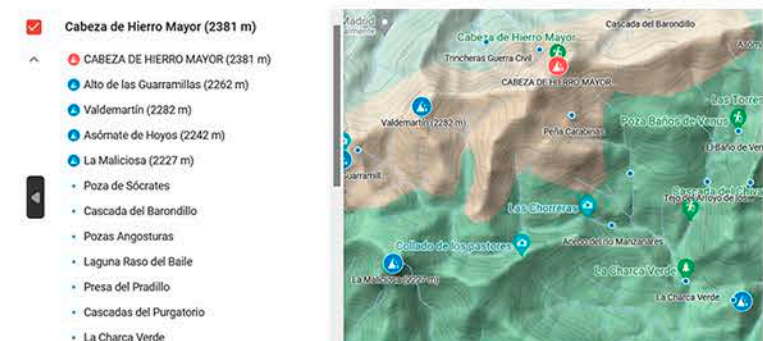

SELECCIÓN DE 150 MONTES DE ESPAÑA

[Enlaces a mapas digitales con más de 5000 hitos relevantes]

[Mas de 450 leyendas ilustradas]