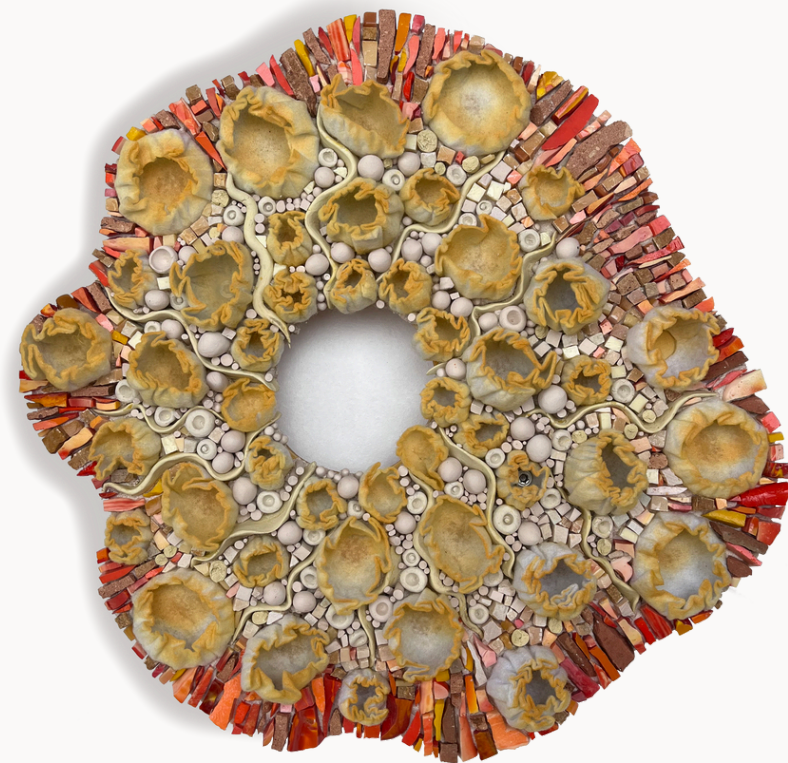

VIBRANT ENERGY

01

UNA DESCARGA DE VIDA, COLOR Y MOVIMIENTO

Este portal enciende la energía vital, la alegría, la motivación. Ideal para activar impulso y optimismo en lo cotidiano

02

IDEAL PARA

cocina, sala, espacio de trabajo dinámico

03

RECARGA

Una explosión de presencia y potencia creativa