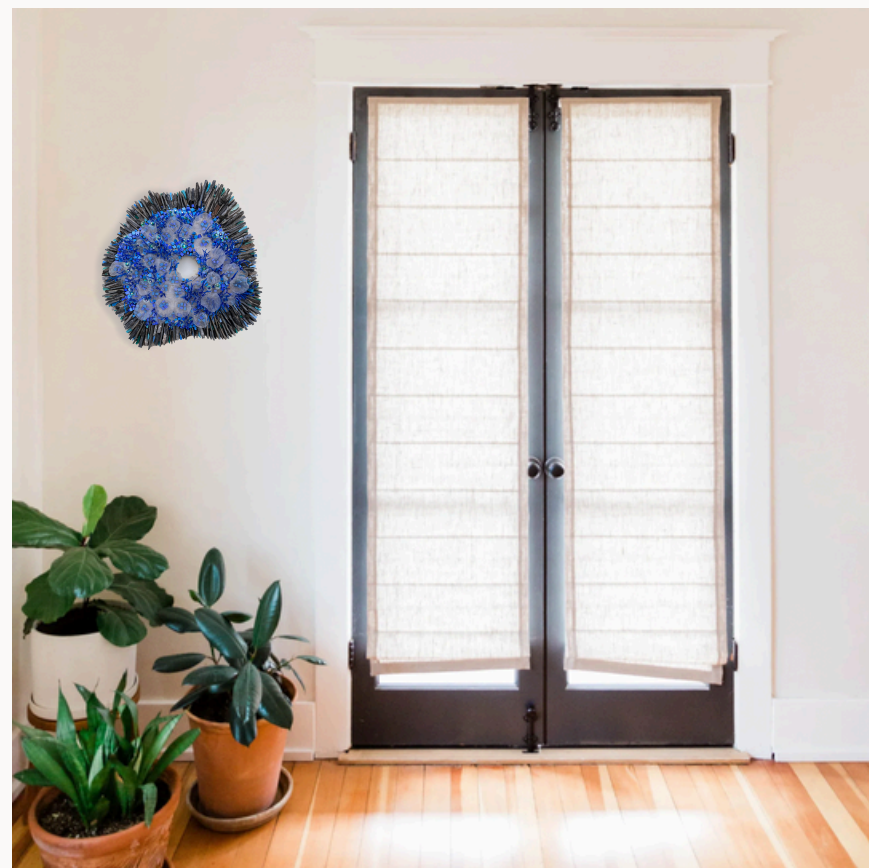

FLOW STATE

01

ESTE PORTAL TRABAJA CON EL ELEMENTO AGUA

Representa el soltar, el renovarse, el fluir emocional.

Es una invitación a la transformación suave, al no aferrarse, a la escucha profunda.

02

IDEAL PARA

baño, entrada, cerca de plantas o fuentes de agua

03

NO TODO DEBE CONTROLARSE

Algunas cosas necesitan soltarse