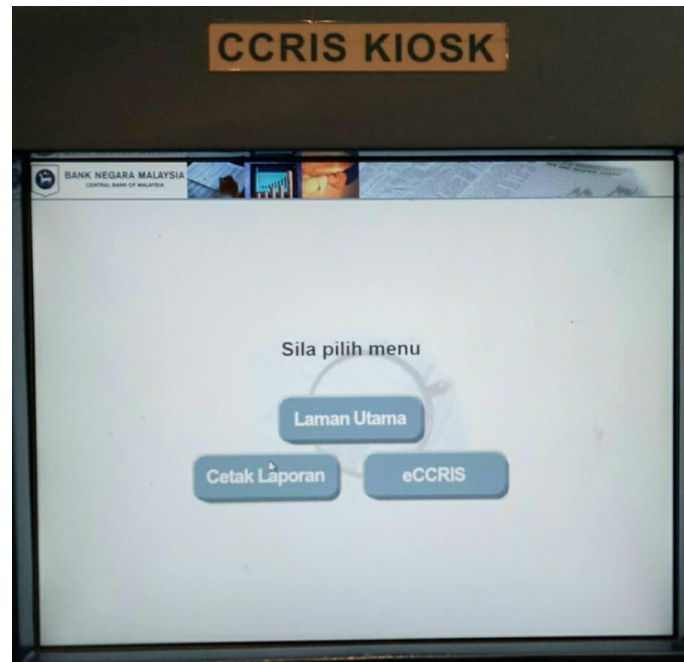

Step 3: 点击 eCCRIS。