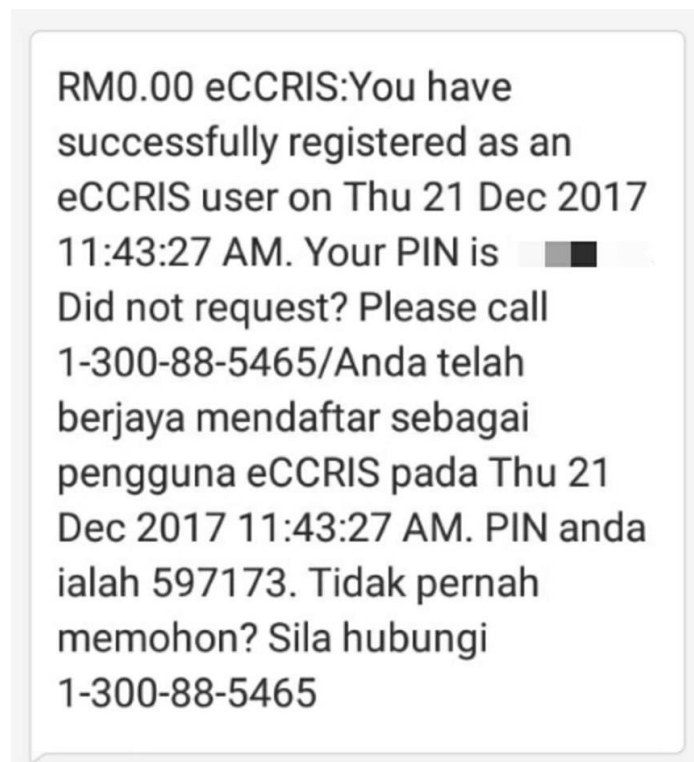

怎样查最新 CCRIS 报告? 【付费 / 免费步骤】

付费

浏览以下网站 <https://ctosid.ctos.com.my/> 购买。一份 RM25。

免费

Step 1: 到任何一间国家银行。

Step 2: 找到 CCRIS 的自主机器, 选择语言。

Step 3: 点击 eCCRIS。

Step 4: 点击 Daftar Pengguna。

Step 5: 插入身份证。红灯亮起时用指纹进行指纹辨别。

Step 6: 输入电话号码，点击 Teruskan。

Step 7: 确定资料正确，点击 Sahkan。

Step 8: 你将会收到 6 个数字 PIN 的信息。

Step 9: 登录 eccris.bnm.gov.my, 点击 First Time Login.

Step 10: Nationality 选择 Malaysia; ID Number 输入你的身份证号码 (无需 "-") ;PIN 则输入电话收到的 6 个数字。然后点击 Submit.

Step 11: 注册你的 User ID 用户名; 电邮和密码。点击 Submit.

Step 12: 完成了! 点击 Back to Home。

Step 13: 输入刚才的 User ID 和密码登录。

Step 14: 点击 Enquiry, 选择 Self Enquiry-Individual.

Step 15: 阅读 Disclaimer 后, 点击 I agree, 然后点击 Report Enquiry.