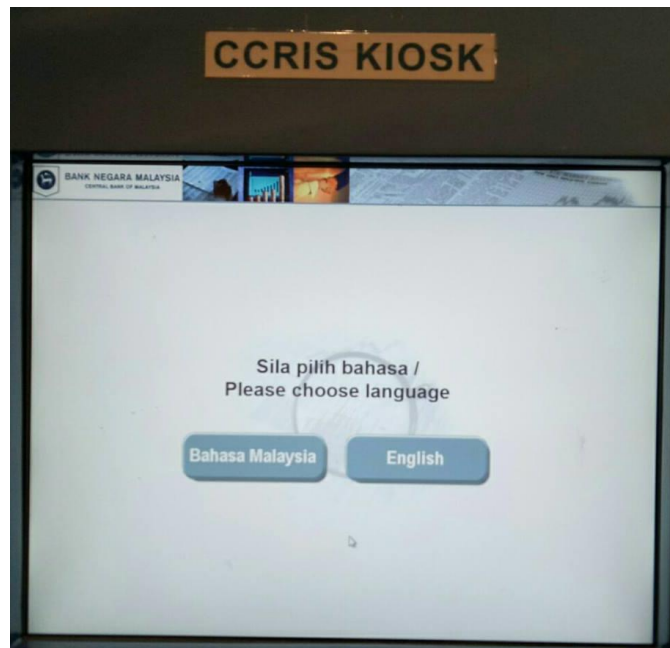

Step 2: 找到 CCRIS 的自主机器, 选择语言。