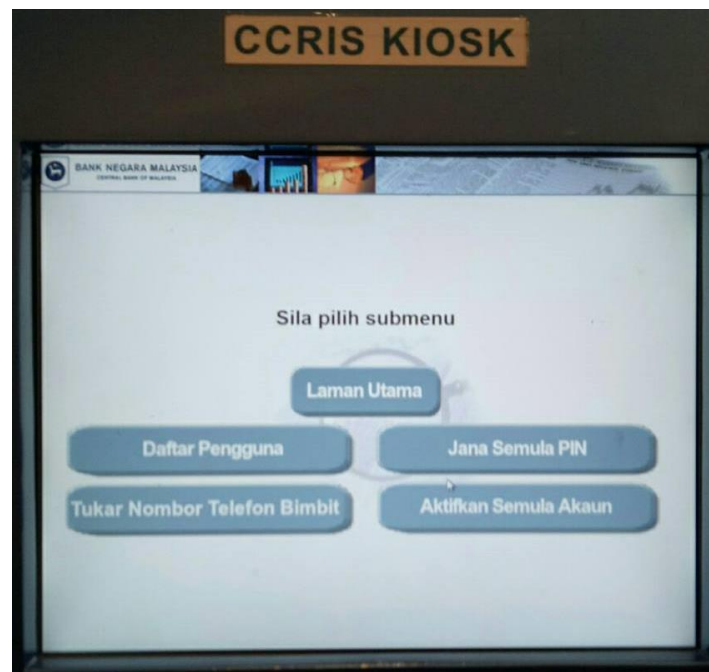

怎样查最新 CCRIS 报告? 【付费 / 免费步骤】

付费

浏览以下网站 <https://ctosid.ctos.com.my/> 购买。一份 RM25。

免费

Step 1: 到任何一间国家银行。

Step 2: 找到 CCRIS 的自主机器, 选择语言。

Step 3: 点击 eCCRIS。

Step 4: 点击 Daftar Pengguna。

Step 5: 插入身份证。红灯亮起时用指纹进行指纹辨别。

Step 6: 输入电话号码，点击 Teruskan。

Step 7: 确定资料正确，点击 Sahkan。

Step 8: 你将会收到 6 个数字 PIN 的信息。

Step 9: 登录 eccris.bnm.gov.my, 点击 First Time Login.

Step 10: Nationality 选择 Malaysia; ID Number 输入你的身份证号码 (无需 "-") ;PIN 则输入电话收到的 6 个数字。然后点击 Submit.