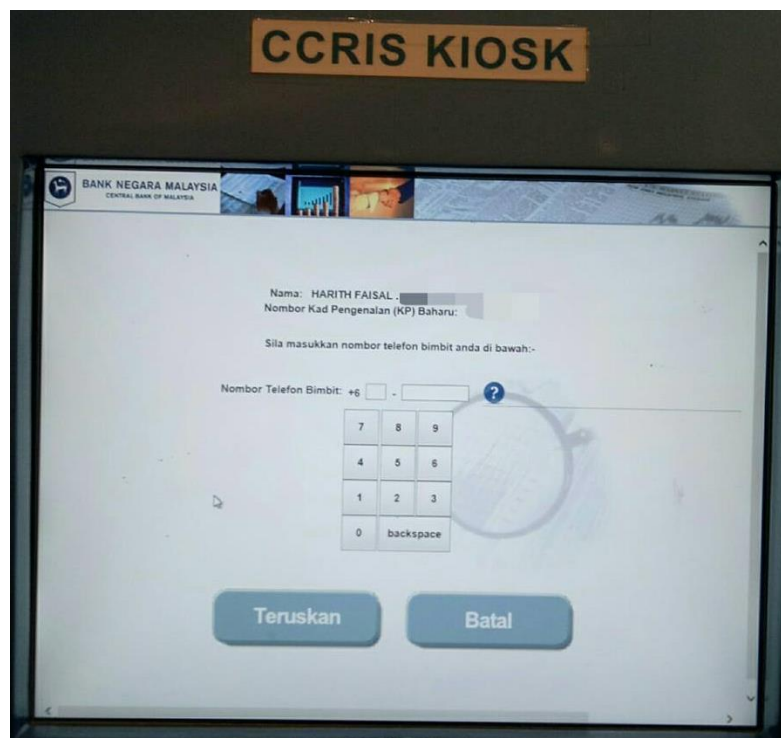

怎样查最新 CCRIS 报告? 【付费 / 免费步骤】

付费

浏览以下网站 <https://ctosid.ctos.com.my/> 购买。一份 RM25。

免费

Step 1: 到任何一间国家银行。

Step 2: 找到 CCRIS 的自主机器, 选择语言。

Step 3: 点击 eCCRIS。

Step 4: 点击 Daftar Pengguna。

Step 5: 插入身份证。红灯亮起时用指纹进行指纹辨别。

Step 6: 输入电话号码，点击 Teruskan。

Step 7: 确定资料正确，点击 Sahkan。

Step 8: 你将会收到 6 个数字 PIN 的信息。

Step 9: 登录 eccris.bnm.gov.my, 点击 First Time Login.

Step 10: Nationality 选择 Malaysia; ID Number 输入你的身份证号码 (无需 "-") ;PIN 则输入电话收到的 6 个数字。然后点击 Submit.