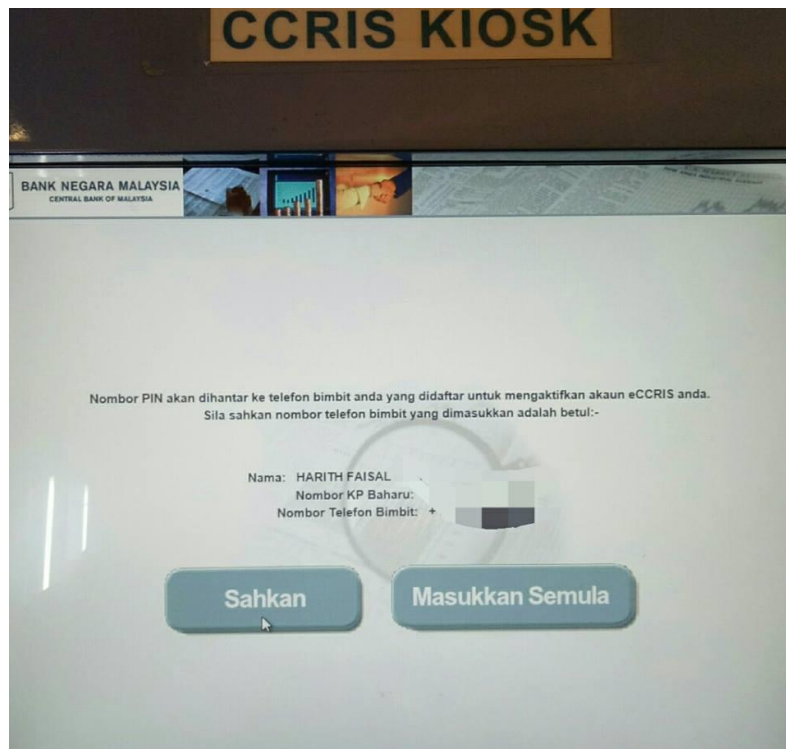

怎样查最新 CCRIS 报告? 【付费 / 免费步骤】

付费

浏览以下网站 <https://ctosid.ctos.com.my/> 购买。一份 RM25。

免费

Step 1: 到任何一间国家银行。

Step 2: 找到 CCRIS 的自主机器, 选择语言。

Step 3: 点击 eCCRIS。

Step 4: 点击 Daftar Pengguna。

Step 5: 插入身份证。红灯亮起时用指纹进行指纹辨别。

Step 6: 输入电话号码，点击 Teruskan。

Step 7: 确定资料正确，点击 Sahkan。

Step 8: 你将会收到 6 个数字 PIN 的信息。

Step 9: 登录 eccris.bnm.gov.my, 点击 First Time Login.

Step 10: Nationality 选择 Malaysia; ID Number 输入你的身份证号码 (无需 "-") ;PIN 则输入电话收到的 6 个数字。然后点击 Submit.