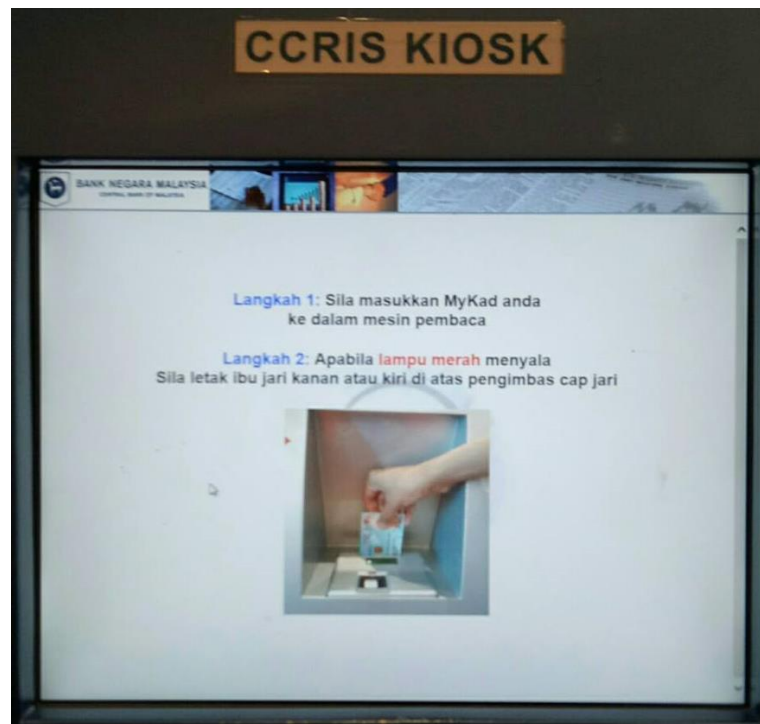

Step 5: 插入身份证。红灯亮起时用指纹进行指纹辨别。

Step 6: 输入电话号码，点击 Teruskan。

Step 7: 确定资料正确，点击 Sahkan。

Step 8: 你将会收到 6 个数字 PIN 的信息。

Step 9: 登录 eccris.bnm.gov.my, 点击 First Time Login.

Step 10: Nationality 选择 Malaysia; ID Number 输入你的身份证号码 (无需 "-") ;PIN 则输入电话收到的 6 个数字。然后点击 Submit.