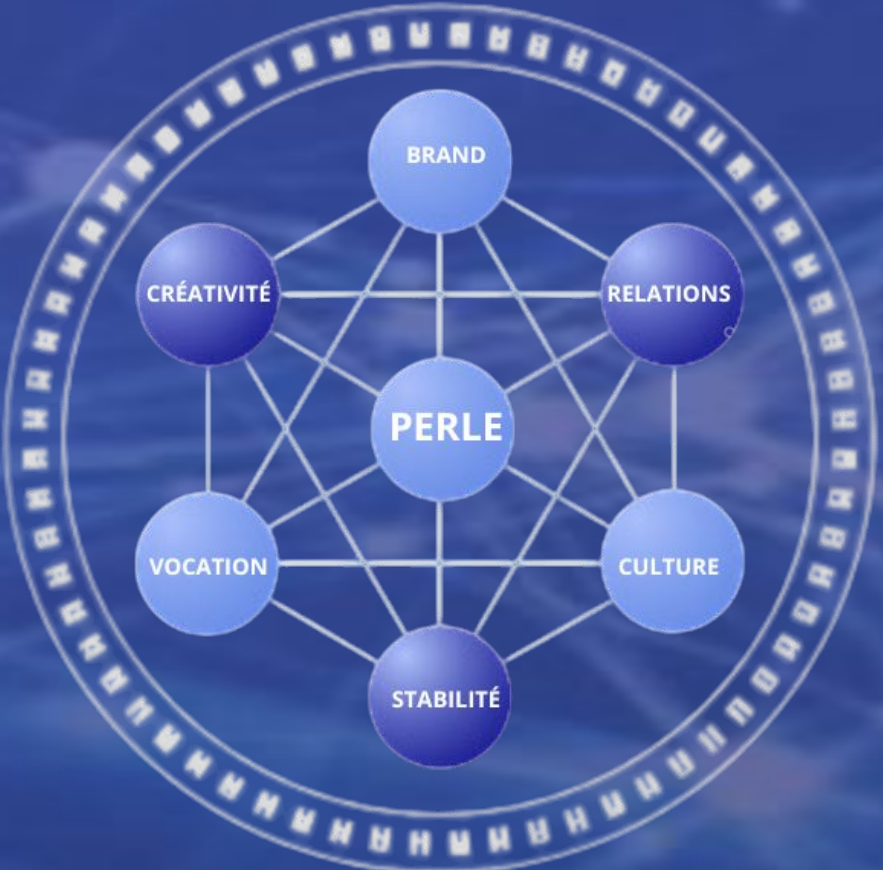

Clé 41 dans PERLE