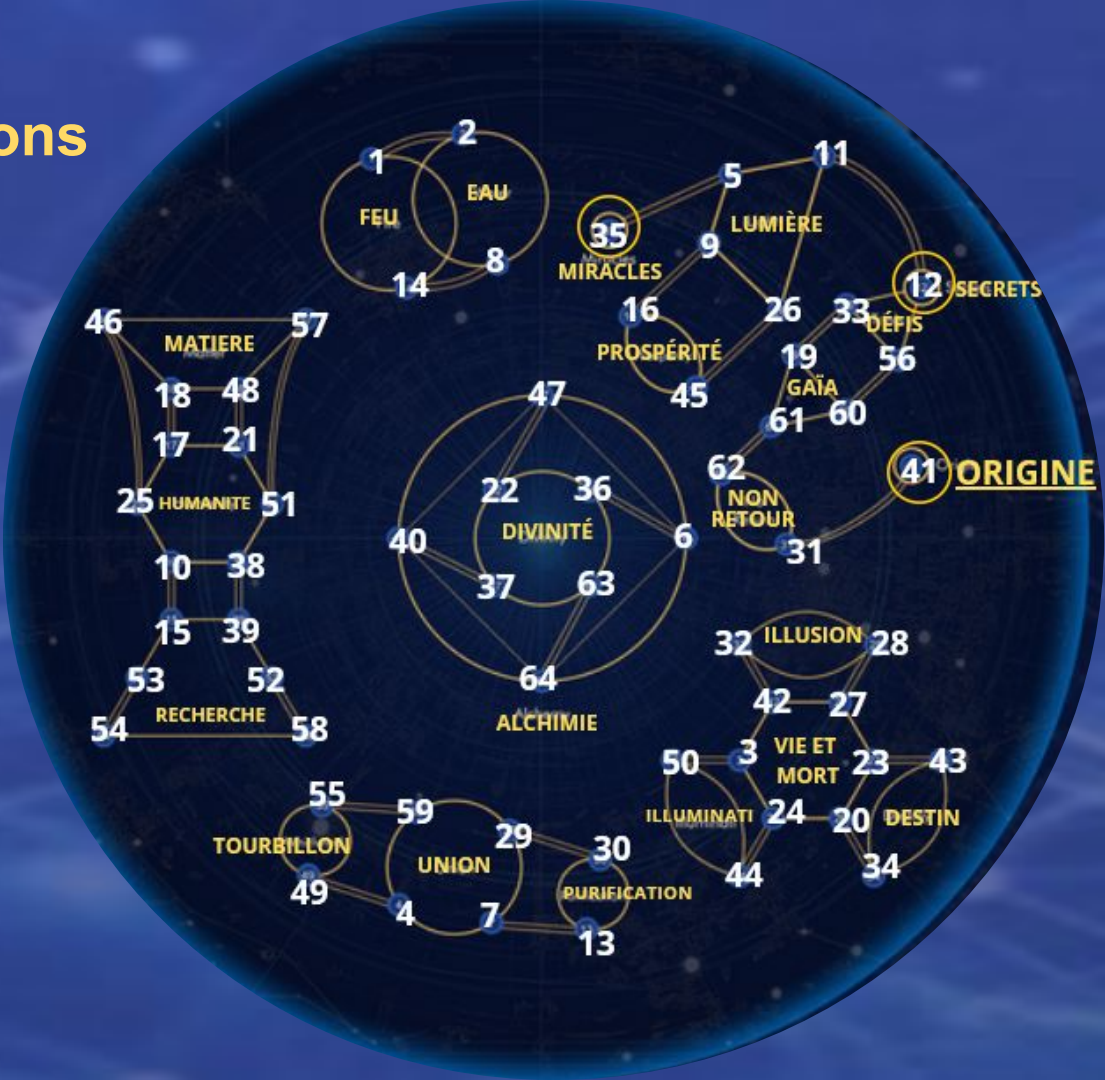

*A quel moment l'univers a commencé à exister ?*

*et quand il arrêtera d'exister ?*

*Il y aura une fin ?*

*Le mal existe-t-il vraiment ?*

*Quel est le rôle de l'humanité ?*

*Pourquoi a-t-on toujours l'impression que le monde est en train de s'effondrer ? Sommes-nous au seuil d'un saut quantique et si oui quand aurait-il lieu ?*

# La carte des Cercles de Codons

# La planète PLUTON

- Pluton orbite tous les 256 ans - donc tous les 256 cela se passe à travers le CC de l'origine qui ouvre un nouveau cycle de renaissance de l'humanité - c'est un temps de chaos extérieur mais une transfiguration intérieure