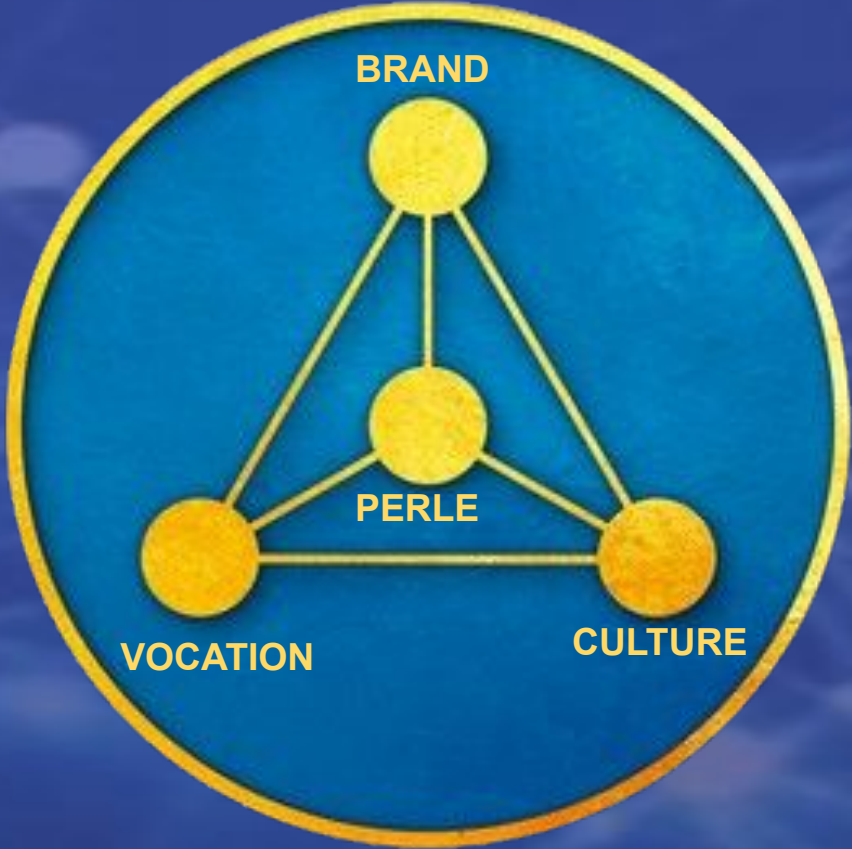

Clé 41 dans PERLE