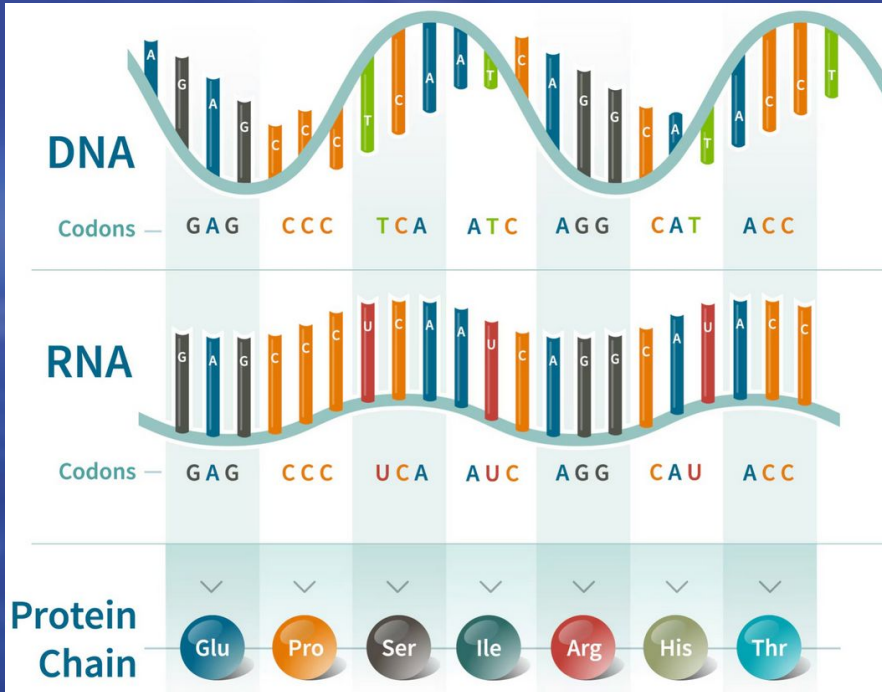

# Les CLÉS GÉNÉTIQUES dans ma vie

- ❑ Activation du Don de l'Écriture intuitive
- ❑ Activation du Don de connexion et de traduction du **CHAMP MORPHOGÉNÉTIQUE**
- ❑ Création - Méthode de lecture intuitive de profil hologénétique
- ❑ Parcours d'activation des Clés Génétiques

**GENUS**

**VENUS**

**PERLE**

**STAR  
PERLE**

**INDIVIDUATION  
ET AXE**

# Qu'est-ce qu'un codon ?

est une séquence de 3 nucléotides dans l'ADN (ou l'ARN)