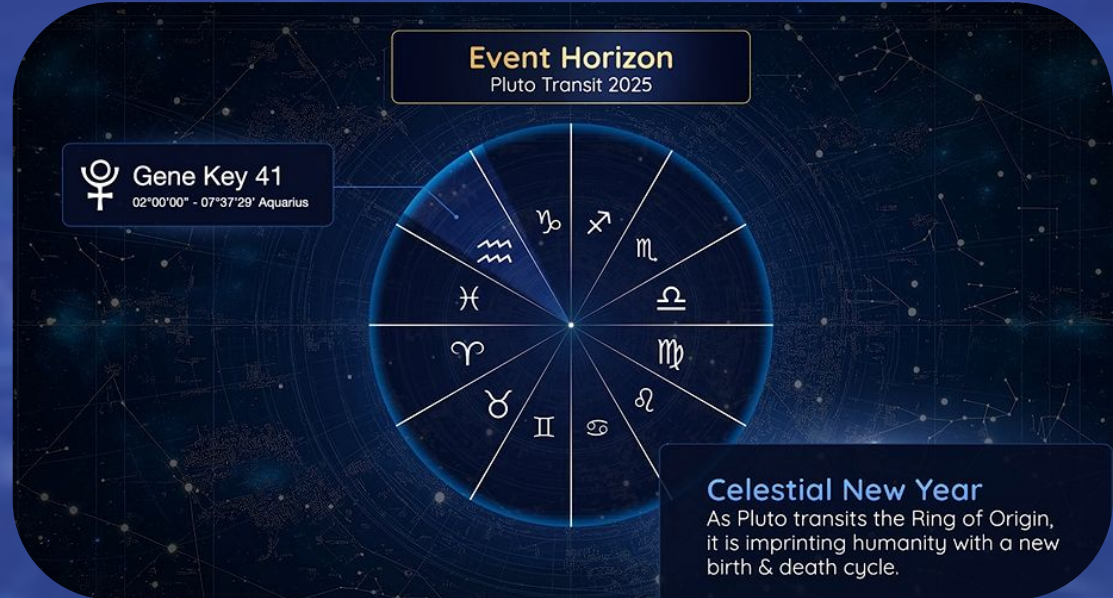

## Celestial Chemistry

# LE CERCLE DE CODON DE L'ORIGINE

# LE CERCLE DE CODON DE L'ORIGINE

- ❑ Il cache le rêve originel de chercher tous notre origine

# La planète PLUTON

- Pluton orbite tous les 256 ans - donc tous les 256 cela se passe à travers le CC de l'origine qui ouvre un nouveau cycle de renaissance de l'humanité - c'est un temps de chaos extérieur mais une transfiguration intérieure