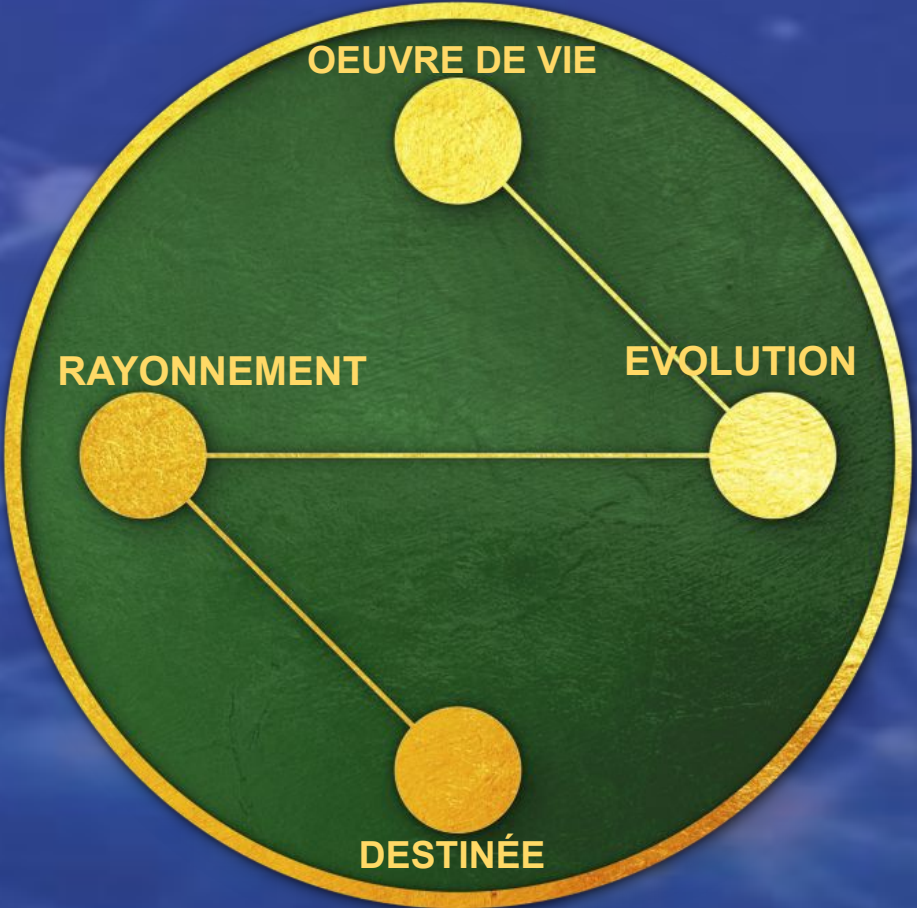

Clé 41 dans GENUS