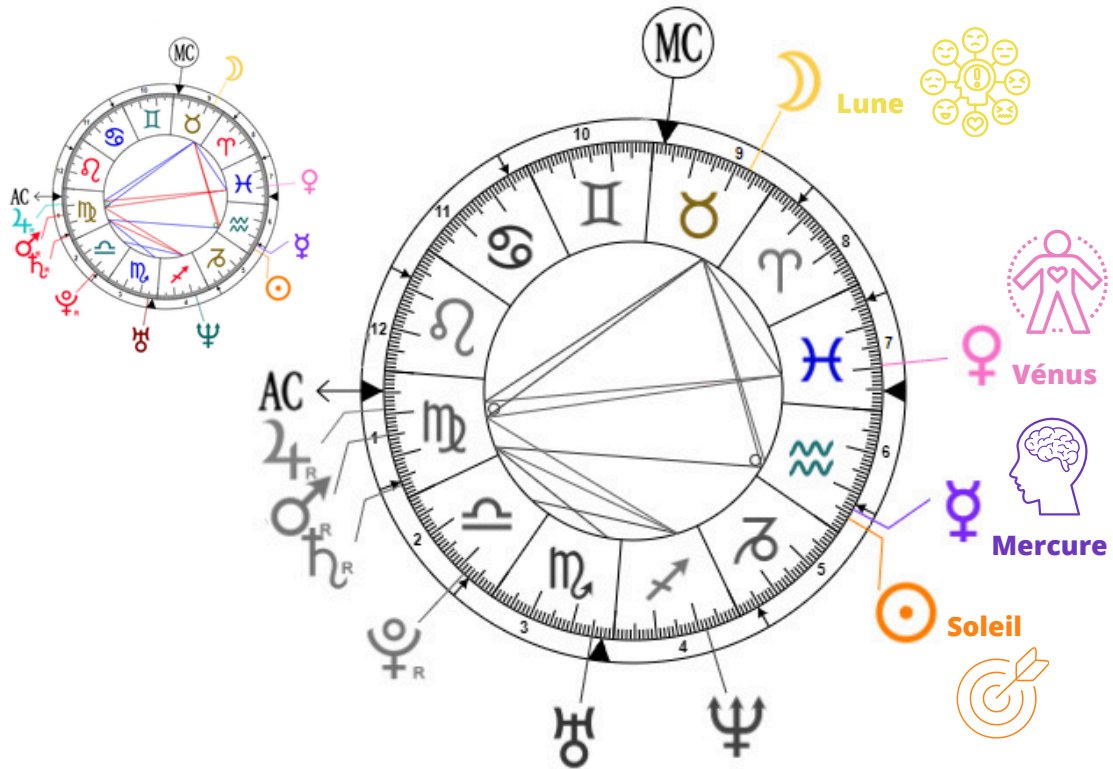

LIRE SON THÈME ASTRAL

PLANÈTE FONCTION PSYCHOLOGIQUE		SIGNE STYLE D'EXPRESSION

LUNE Tes émotions		TAUREAU L'épicurien	
VÉNUS Tes désirs		POISSONS Le mystique	
MERCURE Ton messenger		VERSEAU L'original	
SOLEIL Ton objectif		VERSEAU L'original