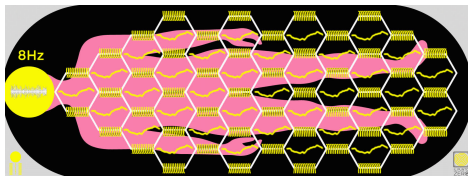

## CARTA EQUIPAGGIAMENTO

Attiva questa carta per sintonizzare la centralina del tuo corpo e tutte le onde torsionali alla frequenza di 8 hertz, la frequenza della guarigione e dello sviluppo delle capacità umane. Attiva questa carta ogni 30 giorni.