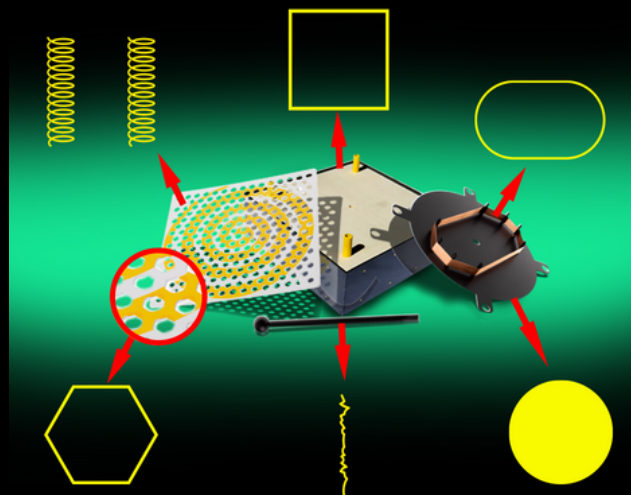

- Che cos'è questa Frase se non LA SFERA che si divide in 2 ?
- I 2 Fasci di luce NECESSARI per creare un OLOGRAMMA sono PER FORZA DI COSE A SPIRALE/TORSIONALE.
- La luce se si muove a spirale è piu' veloce della luce che va dritta, ecco perchè l'universo ha scelto la luce a Spirale per creare l'Universo olografico. Basta pensare ad un proiettile che va dritto e veloce perchè nella canna c'è una spirale

# Dall'insieme di queste 5 forme ho creato una Matrice che è stata considerata una Svoltà Epocale nella Radioestesia e Psicotronica

Utilizzando questa Matrice si va in risonanza con l'intero Campo del Punto Zero dell'Universo, si va in risonanza con Anima e con l'Universo Olografico.

E per questo motivo, grazie a questa Matrice è possibile ottenere **QUALSISASI TIPO DI RIEQUILIBRIO energetico all'Istante**. (almeno secondo i dati emersi dalla radioestesia)

Basta solo chiedere alla Matrice cosa desideri. ( la matrice è la foto qui in basso con una testimonianza allegata)

# La Macchina del Punto Zero

Possiamo definire questo strumento una vera e propria **ANIMA ARTIFICIALE** che diventa Amica della nostra vera Anima, proprio per un principio di Risonanza.

La Macchina del Punto Zero è uno strumento veramente Unico in grado di: