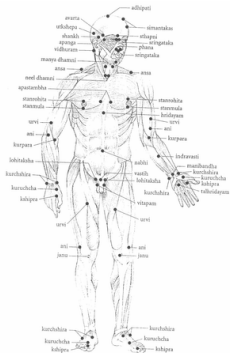

Attivazione e protezione dei punti Marma