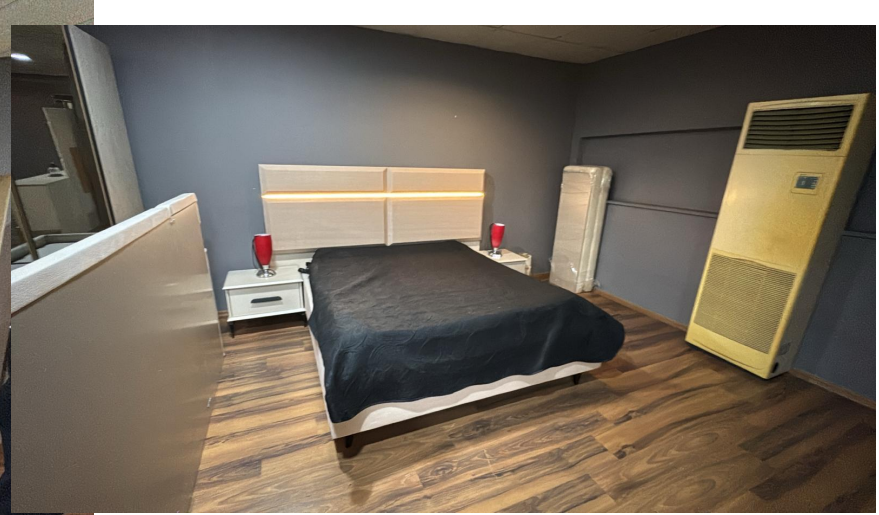

TEŐİR: 41.500 TL
DEVAMI YOK

TEŞİR: 64.000 TL

YENİSİ: 89.500 TL

YATAK ODASI:
TEŐİR: 58.000 TL
YENİSİ: 84.000 TL

YATAK ODASI:

TEŐİR: 58.000 TL

YENİSİ: 84.000 TL

YATAK ODASI:
TEŐİR: 63.000 TL
YENİSİ: 94.000 TL