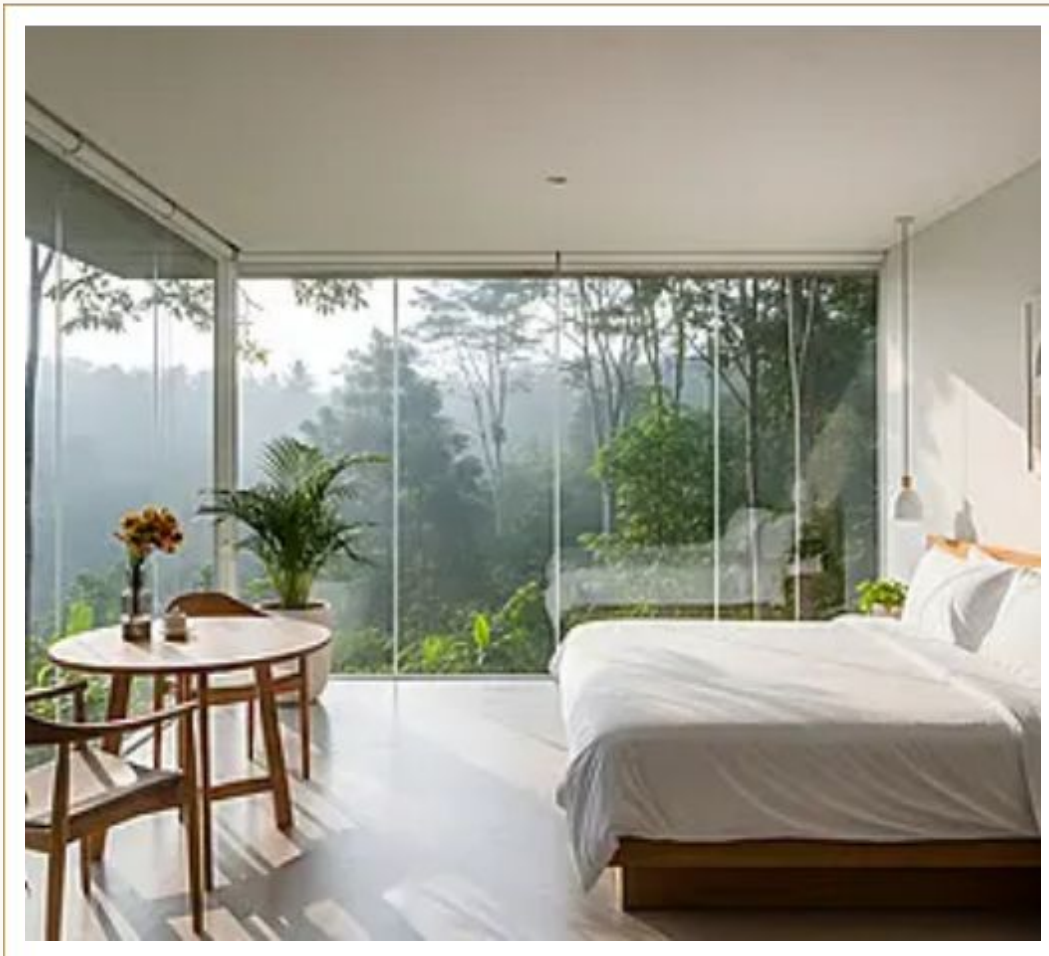

Seguridad

Entorno privado con vigilancia 24/7 y tranquilidad absoluta.

Comunidad

Espacios creados para conectar con personas afines.

Tu nueva vida, sin preocupaciones

Por \$2,000 USD al mes o menos:

- ✓ Habitación privada con baño de lujo
- ✓ Alimentación completa (Chef en casa)
- ✓ Servicio de limpieza y lavandería
- ✓ WiFi de alta velocidad y servicios
- ✓ Atención 24/7 y Zonas Húmedas