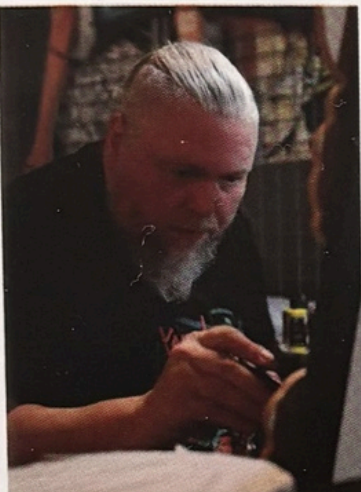

# LA FABR'EEK

POP CULTURE

**TON  
PERSO  
TOUT  
FORMAT**

**100%  
FAIT MAIN**

Situé à Béthune

Devis gratuit

# PERSONNAGE SUR BOIS

Réalisation de vos personnages préférés sur le thème de la pop culture.  
Peinture sur bois MDF d'un centimètre d'épaisseur.  
Le prix varie selon la taille, le modèle et le temps d'exécution.