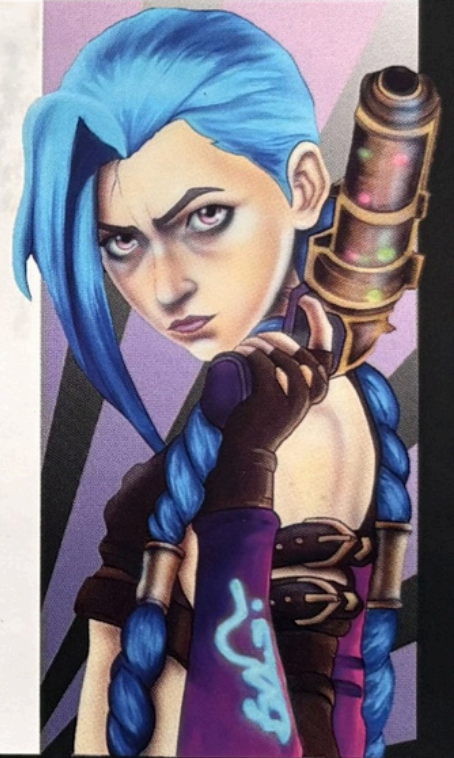

# LA FABR'EEK

POP CULTURE

**TON  
PERSO  
TOUT  
FORMAT**

**100%  
FAIT MAIN**

Situé à Béthune

Devis gratuit

# PERSONNAGE SUR BOIS

Réalisation de vos personnages préférés sur le thème de la pop culture.  
Peinture sur bois MDF d'un centimètre d'épaisseur.  
Le prix varie selon la taille, le modèle et le temps d'exécution.

Réalisation de vos personnages préférés sur papier A3 à la pierre noire.  
Et retrouvez ces dessins sur différents produits dérivés, print, mug, tot bag etc..