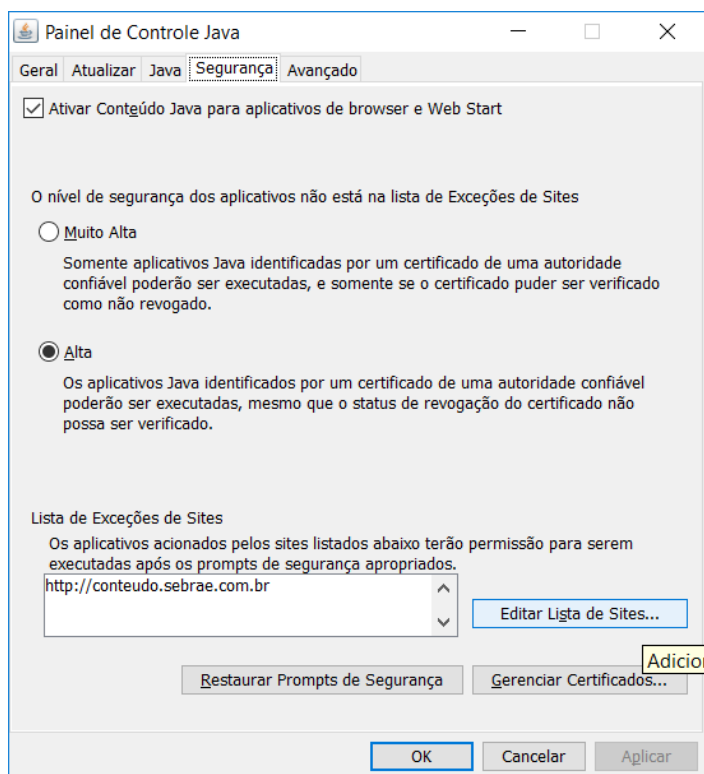

**Importante:** Se você precisa comprar Certificado Digital, [clique aqui](#)

O emissor do SEBRAE iniciou migração para ser 100% online.

Para baixar o antigo emissor do SEBRAE, [clique aqui](#)

Olá caro visitante. Obrigado por ter visto um de meus vídeos. Depois de instalar o aplicativo você pode aprender como emitir uma nota utilizando o meu material no link:

Na aba segurança, edite a lista de sites e coloque o sebrae na lista de exceções e salve  
Site do SEBRAE: <http://conteudo.sebrae.com.br>

Como achar o painel no java utilizando outros Windows

[https://java.com/pt\\_BR/download/help/win\\_controlpanel.xml](https://java.com/pt_BR/download/help/win_controlpanel.xml)