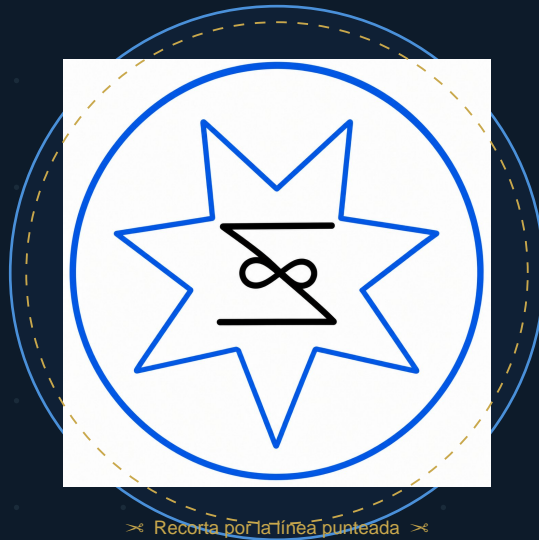

# Sello Angelical del Arcángel Miguel

*Canalización recibida por Ingrith Schail · Fundadora de la Escuela Angelical*

Este sello fue canalizado directamente por el Arcángel Miguel y entregado a la Escuela Angelical para equilibrar los hemisferios cerebrales y calmar el sistema nervioso en momentos de conflicto.

La estrella de siete puntas representa protección y equilibrio. El símbolo del infinito en su centro actúa como antiestresante natural, armonizando la mente con las emociones para que puedas encontrar la solución más clara ante cualquier situación que te esté afligiendo.

## ◆ CÓMO USAR TU SELLO ◆

- 1 Recorta el sello por la línea punteada en el tamaño más pequeño que puedas.
- 2 Colócalo entre tus cejas (tercer ojo) y en el centro de tu cabeza con una cinta o curita.
- 3 Con el dedo pequeño de la mano derecha toca el sello del entrecejo y con el pulgar izquierdo toca el sello de la cabeza al mismo tiempo.
- 4 Realiza 3 respiraciones profundas y mantén el contacto hasta sentirte en calma.
- 5 Úsalo también para enviar paz a alguien más visualizando un hilo de luz azul.