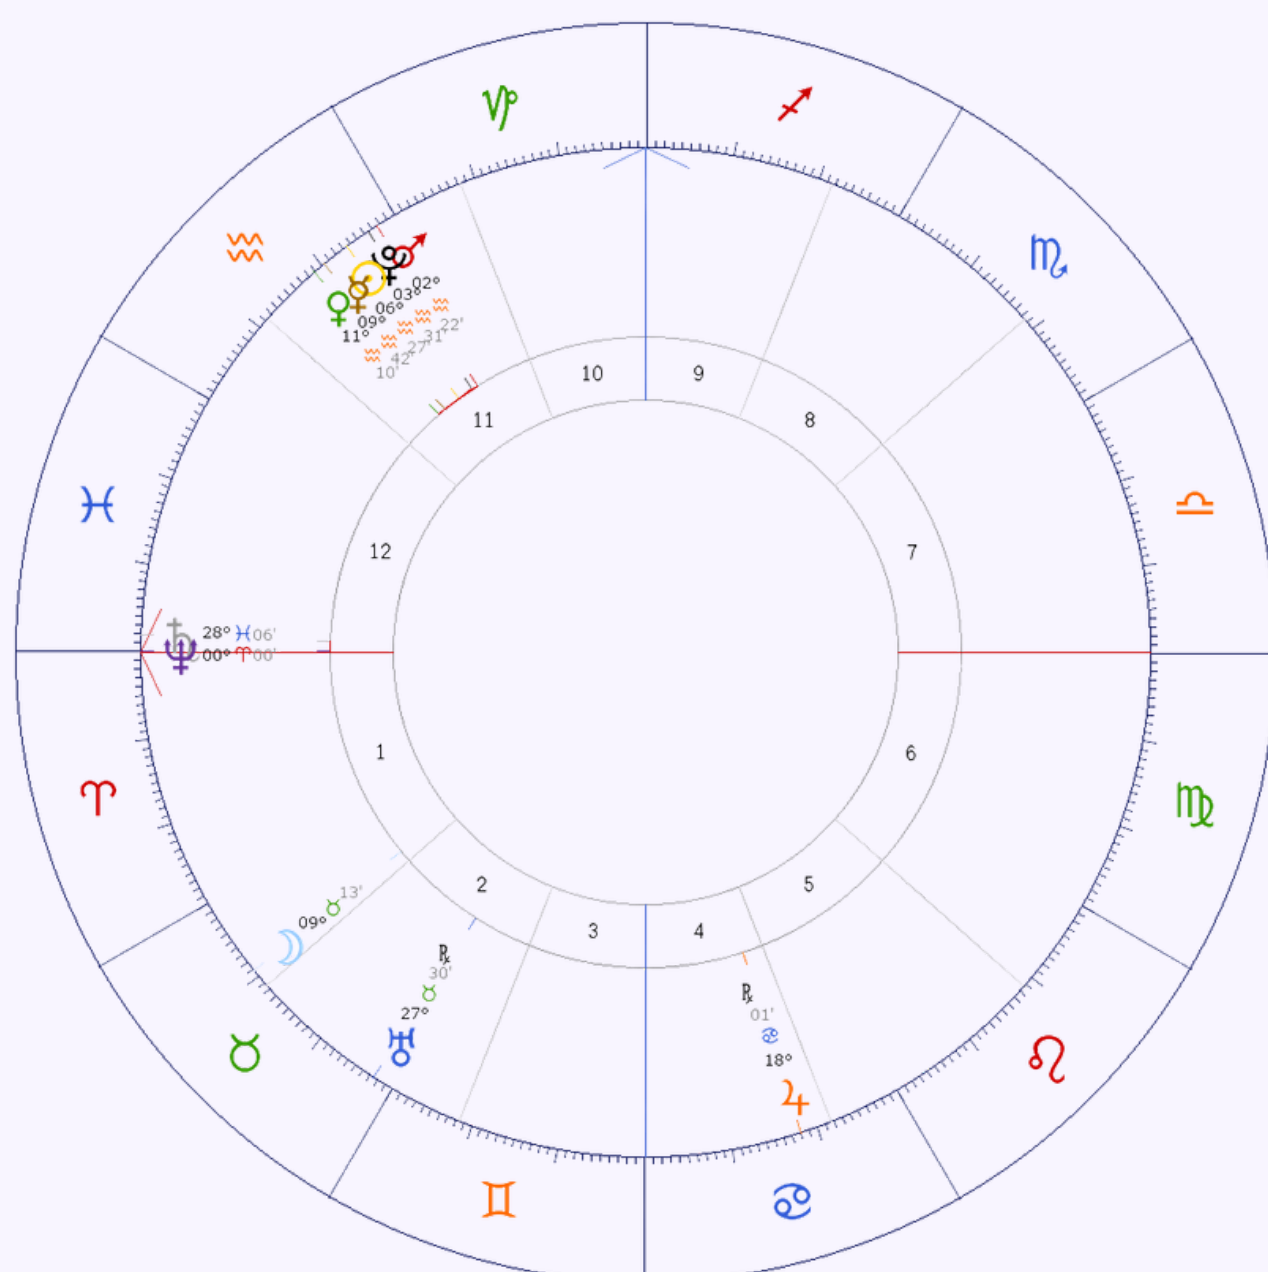

## El mapa de tu energía personal

- Tu carta natal es una fotografía del cielo en el momento exacto en el que naciste.
- Muestra la posición de los planetas, los signos y las casas astrológicas en ese instante.
- Este mapa simbólico revela:
  - tus rasgos de personalidad
  - tu forma de sentir y relacionarte
  - tus talentos naturales
  - los retos que te ayudan a crecer
- No determina tu destino, pero muestra el potencial con el que vienes al mundo.
- Es una herramienta muy precisa de autoconocimiento y crecimiento personal.

# Instrucciones para conseguir tu Carta Natal

1. Necesitas: Fecha, hora exacta y lugar de nacimiento
  - En tu partida de nacimiento podrás encontrar la hora exacta
2. Pincha aquí para meter tus datos: [Carta Natal](#)

**Nombre (Opcional)**

**Fecha de nacimiento**

**Hora de nacimiento**

Desconocida

HL  UT  LMT

**País**

Selecciona para insertar coordenadas a mano

3. Dale a “Aceptar” para generar el mapa de tu Carta Natal

# Componentes de tu Carta Natal

Si tu Carta Natal fuera una obra de teatro....

**Tú serías el director**

- **Los planetas** → los protagonistas de tu historia
- **Los signos** → la actitud que toma cada uno de tus protagonistas
- **Las casas** → los escenarios de tu vida por los que se van a mover cada uno de los protagonistas con una actitud concreta