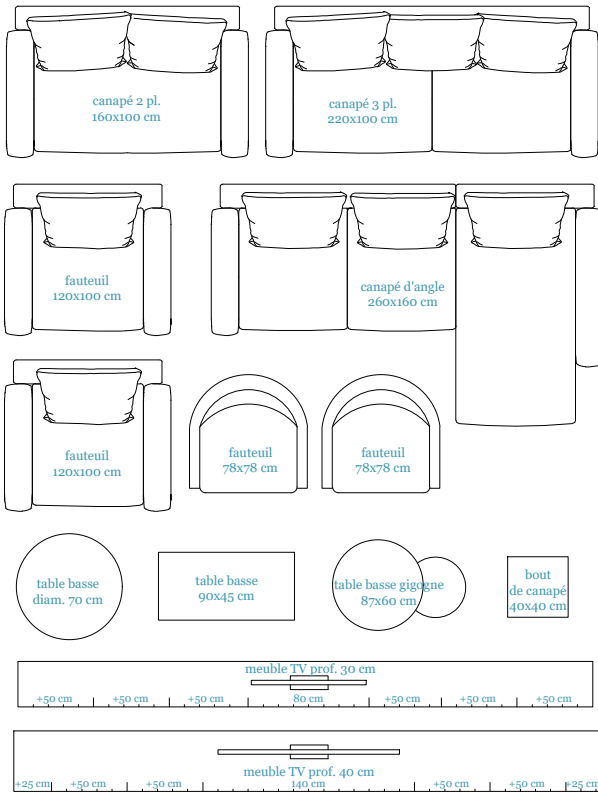

50|cm

50|cm

50|cm

50|cm

50|cm

50|cm

meuble prof. 40 cm - meuble prof. 40 cm - meuble prof. 40 cm - meuble prof. 40 cm - meuble prof. 40 cm - meuble prof. 40 cm - meuble prof. 40 cm -

50|cm

50|cm

50|cm

50|cm

50|cm

50|cm

50|cm

plan vasque prof. 50 cm - plan vasque prof. 50 cm - plan vasque prof. 50 cm - plan vasque prof. 50 cm - plan vasque prof. 50 cm - plan vasque prof. 50 cm

50|cm

50|cm

50|cm

50|cm

50|cm

50|cm

50|cm

## Salon