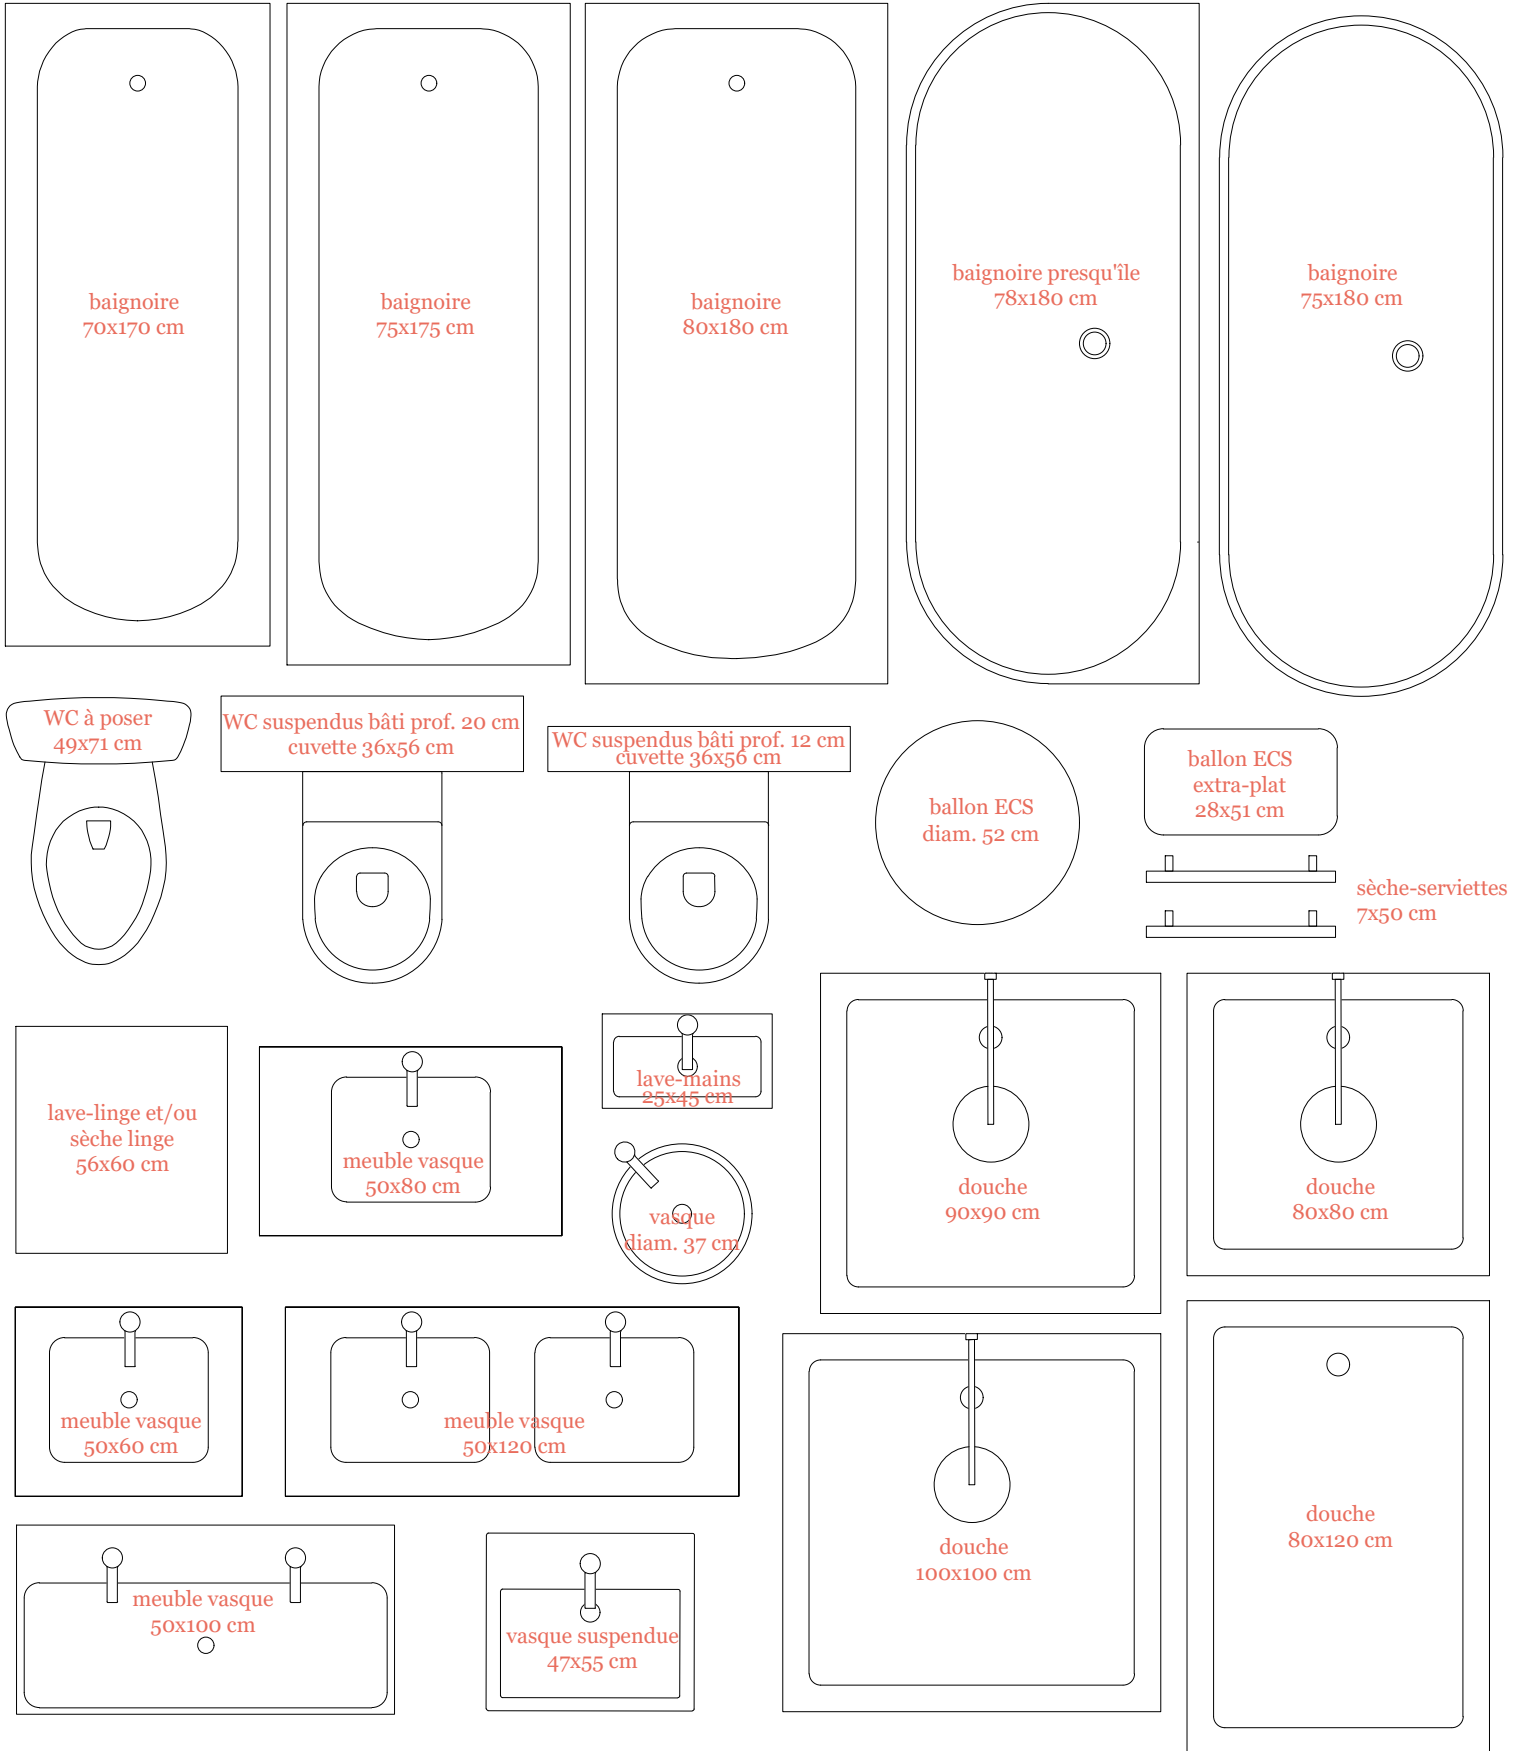

50|cm

50|cm

50|cm

50|cm

50|cm

50|cm

meuble prof. 40 cm - meuble prof. 40 cm - meuble prof. 40 cm - meuble prof. 40 cm - meuble prof. 40 cm - meuble prof. 40 cm - meuble prof. 40 cm -

50|cm

50|cm

50|cm

50|cm

50|cm

50|cm

50|cm

plan vasque prof. 50 cm - plan vasque prof. 50 cm - plan vasque prof. 50 cm - plan vasque prof. 50 cm - plan vasque prof. 50 cm - plan vasque prof. 50 cm

50|cm

## Salon