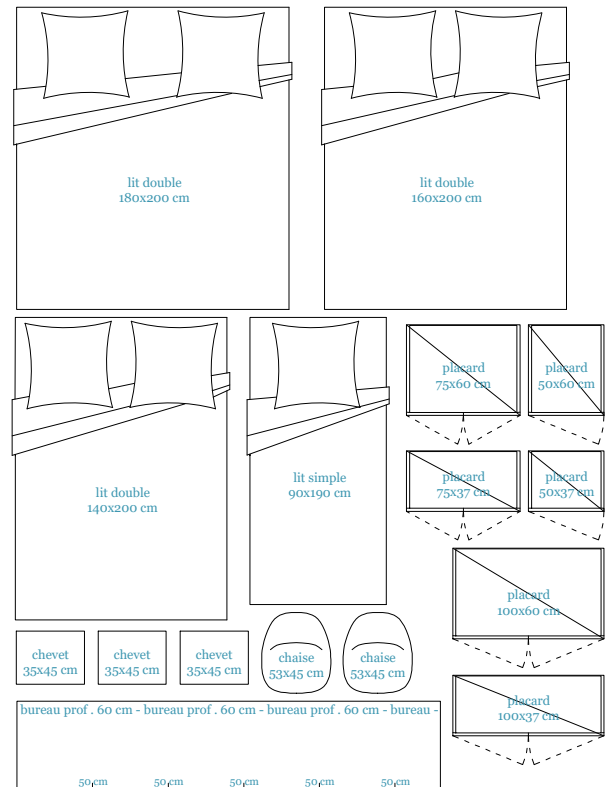

Salon

Salle à manger

Cuisine

Chambre