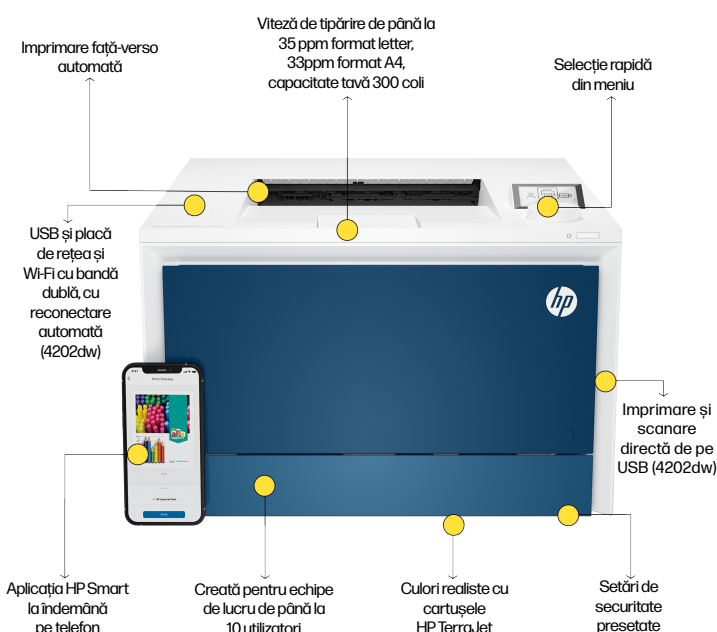

HP Color LaserJet Pro 4200 & 4300 Series

Productivitate în culori.
Configurare fără întreruperi.

- Productivitate maximă pentru full color.
- Gestionare ușoară cu HP WebJet Admin
- Securitate avansată cu HP Wolf Pro Security
- Configurare și instalare rapidă, astfel încât să vă concentrați la afacerea Dumneavoastră

HP Color LaserJet Pro 4202dn(4RA87F) / 4202dw(4RA88F)

Caracteristici principale

- Imprimare automată față-verso
- Placă de rețea integrată
- Wi-Fi cu reconectare automată (4202dw)

Caracteristici suplimentare

- Viteză de tipărire până la 35 coli
- Tehnologie HP Auto-On/HP Auto-Off
- Imprimări de calitate superioară și culori realiste
- Opțional cartușe HP de capacitate mare
- Consumabile originale HP 220A, 220X