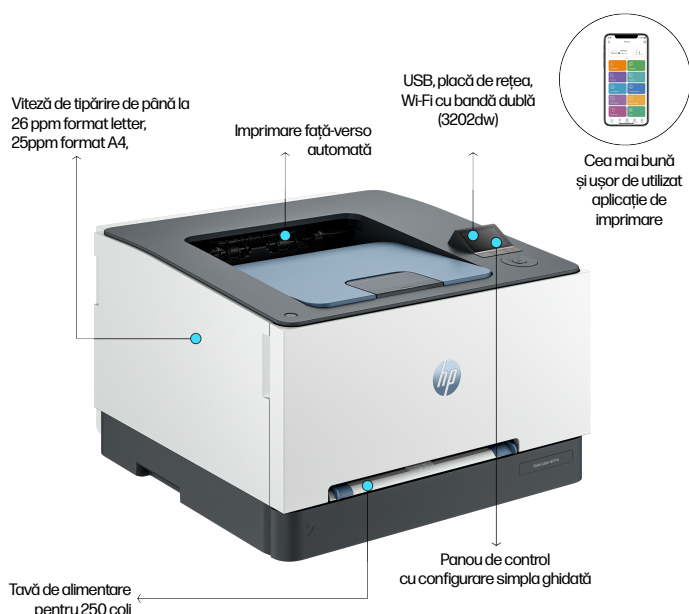

HP LaserJet Pro 3200 & 3300 Series

Viteză ridicată.
Culori intense.
Pro Performanță.

- Sprijiniți echipa de lucru cu această imprimantă compactă laser color.
- Bucurați-vă de imprimarea față-verso rapidă – până la 26 ppm
- Îmbunătățiți imaginea afacerii dvs. folosind HP TerraJet Toner, conceput pentru a obține culori mai vii și mai realiste

HP LaserJet Pro 3202dn (8D7L0A) / 3202dw (499R0F)

Caracteristici principale

- Imprimare automată față-verso
- Protejată prin Wolf Pro Security
- Wi-Fi (3202dw)

Caracteristici suplimentare

- Viteză de tipărire de până la 26/25 ppm (Letter/A4)
- Economisiți timp cu ajutorul comenzilor rapide utilizând aplicația HP
- Placă de rețea integrată
- Toner de ultimă generație, creat pentru culori mai vii
- Consumabile originale HP 219A, 219X