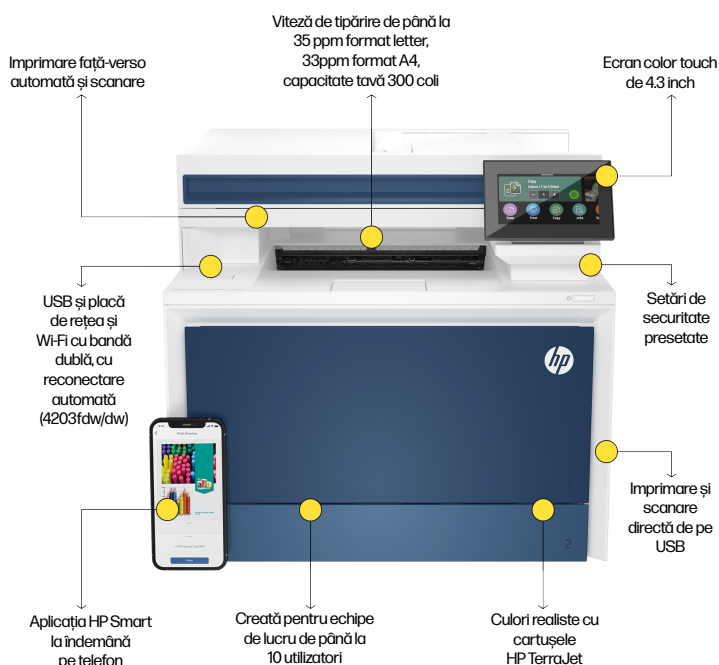

HP Color LaserJet Pro 4302dw(4RA83F) / 4302fdn(4RA84F) / 4302fdw(5HH64F)

Caracteristici principale

- Imprimare automată față-verso
- Copiere
- Scanare
- Fax (4302fdn/fdw)
- Wi-Fi cu reconectare automată (4302dw/fdw)

Caracteristici suplimentare

- Viteză de tipărire până la 35 coli
- Tehnologie HP Auto-On/HP Auto-Off
- Imprimări de calitate superioară și culori realiste
- Opțional cartușe HP de capacitate mare
- Alimentare automată documente
- Touchscreen
- Placă de rețea integrată
- Consumabile originale HP 220A, 220X