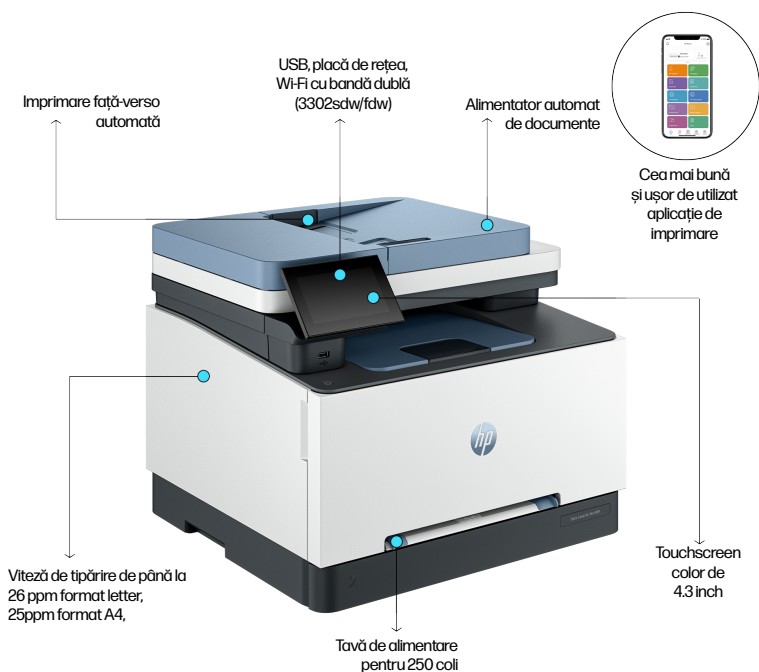

HP LaserJet Pro MFP 3302sdw (499Q6F) / 3302fdn (499Q7F) / 3302fdw (499Q8F)

Caracteristici principale

- Imprimare automată față-verso
- Copiere
- Scanare
- Fax (3302fdn/fdw)
- Wi-Fi cu reconectare automată (3302sdw/fdw)

Caracteristici suplimentare

- Viteză de tipărire de până la 26/25 ppm (Letter/A4)
- Imprimare față-verso automată
- Protejată prin Wolf Pro Security
- Alimentator automat de documente de 50 pagini
- Placă de rețea integrată
- Panou de control touchscreen
- Toner de ultimă generație, creat pentru culori mai vii
- Consumabile originale HP 219A, 219X