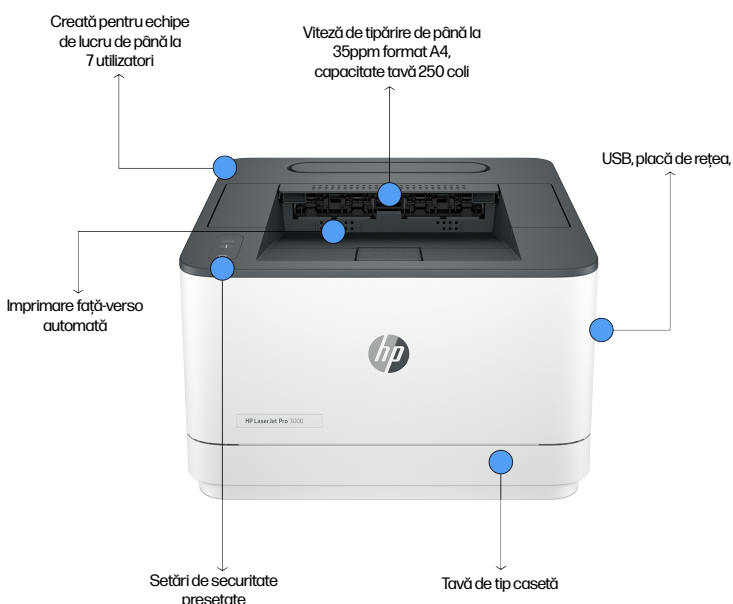

HP LaserJet Pro 3002 & 3102 Series

Productivitate maximă.
Efort de gestionare minim.

- Funcții performante, rapide și de încredere
- Efort de gestionare minim de la instalare la suport
- 24/7 monitorizarea securității cu HP Wolf Pro

HP LaserJet Pro 3002dn (3G651F) / 3002dw (3G652F)