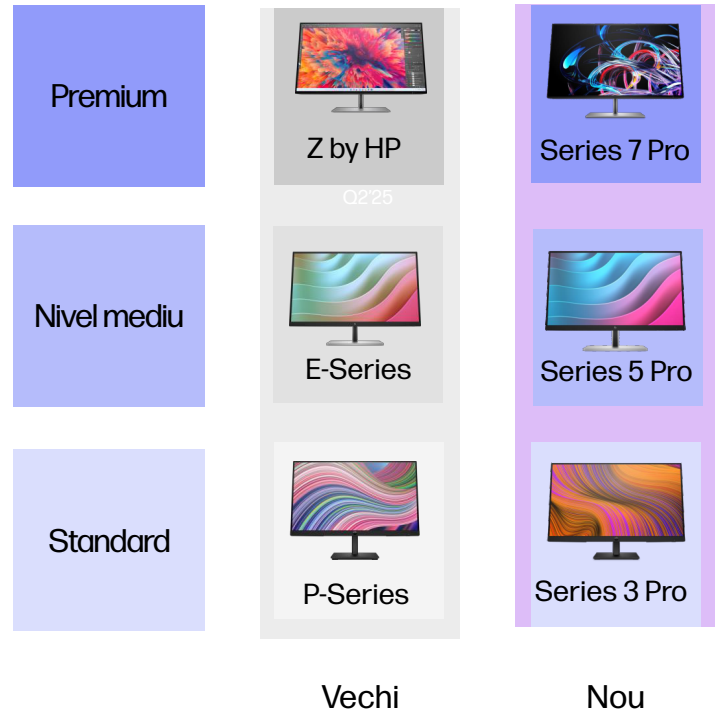

Monitoare

Monitoarele noastre se vor transforma în **Seriile 3, 5 sau 7.**

Modelele Commercial vor primi denumirea de **"Pro."**

Noua structură de nume urmează aceeași abordare: Pentru utilizare zilnică, Medium și Premium.

Noul nostru sistem este intuitiv, optimizat SEO și competitiv. Cu o aliniere simplă la gama noastră actuală, putem migra fără probleme la această nouă structură.

Monitoare HP Series Pro Commercial

Pentru utilizare zilnică
Preț convenabil | Simplitate

Oferă condiții standard de lucru:

- Ecran de 19.5", 21.5", 23.8", 25", 27" 31.5"
- Rezoluție FHD și QHD
- Conectivitate modernă
- Reglare în două unghiuri cu Ergonomic Setup Guide

Nivel mediu
Productivitate | Claritate vizuală | Confort

Oferă productivitate optimă prin:

- Ecran ultrawide de 21.5", 23.8", 27" 31.5" și 44.5"
- Rezoluție FHD, QHD, 4K, Dual QHD
- Conectivitate USB-C®
- Reglare în 4 unghiuri cu Ergonomic Setup Guide
- Funcții de conferință integrate
  - Microfon cu funcție AI de anulare a zgomotului